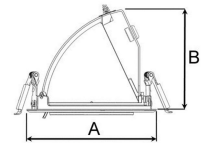

AMBER MINI 3000, 930 (BBBL), SPOT W/GLASS, BLACK

ITAB

- ✓ Huomaamaton ja siistin näköinen katto
- ✓ Saatavilla eri kokovaihtoehdoissa ja valovirtapaketeissa
- ✓ Asennus ilman työkaluja
- ✓ Saatavilla valkoisena, mustana ja harmaana
- ✓ Sisäänvedettävä ja kääntyvä

TECHNICAL SPECIFICATION

Product Code	296-770-20
Colour	Black
Control	On/off
CRI light colour	930 (BBBL)
Delivered lumen output lm	2841
Driver	Stand alone, included
EEL	E
Light distribution	Spot
Lightsource	LED COB
Mains input voltage	220-240 V
Measurements A	131
Measurements B	101
Measurements C	114
Mounting	Recessed
Position	360°/60°
Lifetime	L80 B10, 50.000h
Protection	IP 20, class III
Sawing instructions diameter	124
Start Time	Instant
System power W	21,6
Unit	mm
Weight	0,55

A= 131mm
B= 101mm
C= 114mm

Spot	Medium	Flood	Wide Flood
16°	28°	40°	65°
m	φ	m	φ
1.0	0.28	1.0	0.73
2.0	0.56	2.0	1.46
3.0	0.83	3.0	2.18
1.0	0.50	1.0	1.28
2.0	1.00	2.0	2.56
3.0	1.51	3.0	3.84

124mm