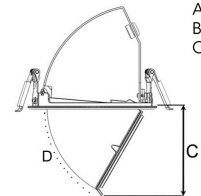

AMBER MINI 3000, 930 (BBBL), SPOT W/GLASS, BLACK

ITAB

- ✓ Huomaamaton ja siistin näköinen katto
- ✓ Saatavilla eri kokovaihtoehdoissa ja valovirtapaketeissa
- ✓ Asennus ilman työkaluja
- ✓ Saatavilla valkoisena, mustana ja harmaana
- ✓ Sisäänvedettävä ja kääntyvä

TECHNICAL SPECIFICATION

Product Code	296-770-20
Colour	Black
Control	On/off
CRI light colour	930 (BBBL)
Delivered lumen output lm	2841
Driver	Stand alone, included
EEL	E
Light distribution	Spot
Lightsource	LED COB
Mains input voltage	220-240 V
Measurements A	131
Measurements B	101
Measurements C	114
Mounting	Recessed
Position	360°/60°
Lifetime	L80 B10, 50.000h
Protection	IP 20, class III
Sawing instructions diameter	124
Start Time	Instant
System power W	21,6
Unit	mm
Weight	0,55

A= 131mm
B= 101mm
C= 114mm

Spot	Medium	Flood	Wide Flood
16°	28°	40°	65°
m	φ	m	φ
1.0	0.28	1.0	0.73
2.0	0.56	2.0	1.46
3.0	0.83	3.0	2.18
1.0	0.50	1.0	1.28
2.0	1.00	2.0	2.56
3.0	1.51	3.0	3.84

124mm