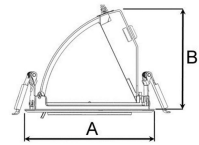

# AMBER MINI 2500, 930 (BBBL), SPOT W/GLASS, GREY

ITAB

- ✓ Huomaamaton ja siistin näköinen katto
- ✓ Saatavilla eri kokovaihtoehdoissa ja valovirtapaketeissa
- ✓ Asennus ilman työkaluja
- ✓ Saatavilla valkoisena, mustana ja harmaana
- ✓ Sisäänvedettävä ja kääntyvä

## TECHNICAL SPECIFICATION

Product Code	296-545-30
Colour	Grey
Control	On/off
CRI light colour	930 (BBBL)
Delivered lumen output lm	2468
Driver	Stand alone, included
EEl	E
Light distribution	Spot
Lightsource	LED COB
Mains input voltage	220-240 V
Measurements A	131
Measurements B	101
Measurements C	114
Mounting	Recessed
Position	360°/60°
Lifetime	L80 B10, 50.000h
Protection	IP 20, class III
Sawing instructions diameter	124
Start Time	Instant
System power W	18,4
Unit	mm
Weight	0,55

A= 131mm  
B= 101mm  
C= 114mm

Spot	Medium	Flood	Wide Flood
16°	28°	40°	65°
m	φ	m	φ
1.0	0.28	1.0	0.73
2.0	0.56	2.0	1.46
3.0	0.83	3.0	2.18
1.0	0.50	1.0	1.28
2.0	1.00	2.0	2.56
3.0	1.51	3.0	3.84

124mm