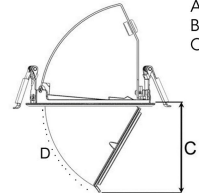

# AMBER MINI 2500, 930 (BBBL), SPOT W/GLASS, GREY

ITAB

- ✓ Huomaamaton ja siistin näköinen katto
- ✓ Saatavilla eri kokovaihtoehdoissa ja valovirtapaketeissa
- ✓ Asennus ilman työkaluja
- ✓ Saatavilla valkoisena, mustana ja harmaana
- ✓ Sisäänvedettävä ja kääntyvä

## TECHNICAL SPECIFICATION

Product Code	296-545-30
Colour	Grey
Control	On/off
CRI light colour	930 (BBBL)
Delivered lumen output lm	2468
Driver	Stand alone, included
EEl	E
Light distribution	Spot
Lightsource	LED COB
Mains input voltage	220-240 V
Measurements A	131
Measurements B	101
Measurements C	114
Mounting	Recessed
Position	360°/60°
Lifetime	L80 B10, 50.000h
Protection	IP 20, class III
Sawing instructions diameter	124
Start Time	Instant
System power W	18,4
Unit	mm
Weight	0,55

A= 131mm  
B= 101mm  
C= 114mm

Spot	Medium	Flood	Wide Flood
16°	28°	40°	65°
m	φ	m	φ
1.0	0.28	1.0	0.73
2.0	0.56	2.0	1.46
3.0	0.83	3.0	2.18
1.0	0.50	1.0	1.28
2.0	1.00	2.0	2.56
3.0	1.51	3.0	3.84

124mm