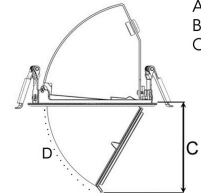

AMBER MINI 2000, 930 (BBBL), SPOT W/GLASS, GREY

ITAB

- ✓ Huomaamaton ja siistin näköinen katto
- ✓ Saatavilla eri kokovaihtoehdoissa ja valovirtapaketeissa
- ✓ Asennus ilman työkaluja
- ✓ Saatavilla valkoisena, mustana ja harmaana
- ✓ Sisäänvedettävä ja kääntyvä

TECHNICAL SPECIFICATION

Product Code	296-510-30
Colour	Grey
Control	On/off
CRI light colour	930 (BBBL)
Delivered lumen output lm	1689
Driver	Stand alone, included
EEL	E
Light distribution	Spot
Lightsource	LED COB
Mains input voltage	220-240 V
Measurements A	131
Measurements B	101
Measurements C	114
Mounting	Recessed
Position	360°/60°
Lifetime	L80 B10, 50.000h
Protection	IP 20, class III
Sawing instructions diameter	124
Start Time	Instant
System power W	12,5
Unit	mm
Weight	0,55

A= 131mm
B= 101mm
C= 114mm

Spot	Medium	Flood	Wide Flood
16°	28°	40°	65°
m	φ	m	φ
1.0	0.28	1.0	0.73
2.0	0.56	2.0	1.46
3.0	0.83	3.0	2.18
1.0	0.50	1.0	1.28
2.0	1.00	2.0	2.56
3.0	1.51	3.0	3.84

124mm