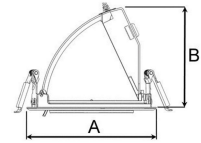

AMBER MINI 2000, 930 (BBBL), SPOT W/GLASS, GREY

ITAB

- ✓ Huomaamaton ja siistin näköinen katto
- ✓ Saatavilla eri kokovaihtoehdoissa ja valovirtapaketeissa
- ✓ Asennus ilman työkaluja
- ✓ Saatavilla valkoisena, mustana ja harmaana
- ✓ Sisäänvedettävä ja kääntyvä

TECHNICAL SPECIFICATION

Product Code	296-510-30
Colour	Grey
Control	On/off
CRI light colour	930 (BBBL)
Delivered lumen output lm	1689
Driver	Stand alone, included
EEL	E
Light distribution	Spot
Lightsource	LED COB
Mains input voltage	220-240 V
Measurements A	131
Measurements B	101
Measurements C	114
Mounting	Recessed
Position	360°/60°
Lifetime	L80 B10, 50.000h
Protection	IP 20, class III
Sawing instructions diameter	124
Start Time	Instant
System power W	12,5
Unit	mm
Weight	0,55

A= 131mm
B= 101mm
C= 114mm

Spot	Medium	Flood	Wide Flood
16°	28°	40°	65°
m	φ	m	φ
1.0	0.28	1.0	0.73
2.0	0.56	2.0	1.46
3.0	0.83	3.0	2.18
1.0	0.50	1.0	1.28
2.0	1.00	2.0	2.56
3.0	1.51	3.0	3.84

124mm