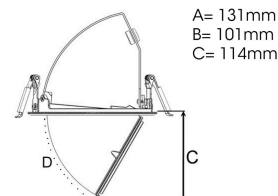

AMBER MINI 2000, 930 (BBBL), SPOT, WHITE

ITAB

- ✓ Huomaamaton ja siistin näköinen katto
- ✓ Saatavilla eri kokovaihtoehdoissa ja valovirtapaketeissa
- ✓ Asennus ilman työkaluja
- ✓ Saatavilla valkoisena, mustana ja harmaana
- ✓ Sisäänvedettävä ja kääntyvä

TECHNICAL SPECIFICATION

Product Code	296-510-10
Colour	White
Control	On/off
CRI light colour	930 (BBBL)
Delivered lumen output lm	1890
Driver	Stand alone, included
EEL	E
Light distribution	Spot
Lightsource	LED COB
Mains input voltage	220-240 V
Measurements A	131
Measurements B	101
Measurements C	114
Mounting	Recessed
Position	360°/60°
Lifetime	L80 B10, 50.000h
Protection	IP 20, class III
Sawing instructions diameter	124
Start Time	Instant
System power W	17,5
Unit	mm
Weight	0,55

A= 131mm
B= 101mm
C= 114mm

Spot	Medium	Flood	Wide Flood
16°	28°	40°	65°
m	ø	m	ø
1.0	0.28	1.0	0.73
2.0	0.56	2.0	1.46
3.0	0.83	3.0	2.18
1.0	0.50	1.0	1.28
2.0	1.00	2.0	2.56
3.0	1.51	3.0	3.84

124mm