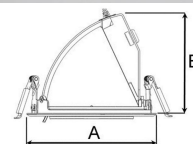

AMBER MINI 2000, 930 (BBBL), SPOT, WHITE

ITAB

- ✓ Huomaamaton ja siistin näköinen katto
- ✓ Saatavilla eri kokovaihtoehdoissa ja valovirtapaketeissa
- ✓ Asennus ilman työkaluja
- ✓ Saatavilla valkoisena, mustana ja harmaana
- ✓ Sisäänvedettävä ja kääntyvä

TECHNICAL SPECIFICATION

Product Code	296-510-10
Colour	White
Control	On/off
CRI light colour	930 (BBBL)
Delivered lumen output lm	1890
Driver	Stand alone, included
EEL	E
Light distribution	Spot
Lightsource	LED COB
Mains input voltage	220-240 V
Measurements A	131
Measurements B	101
Measurements C	114
Mounting	Recessed
Position	360°/60°
Lifetime	L80 B10, 50.000h
Protection	IP 20, class III
Sawing instructions diameter	124
Start Time	Instant
System power W	17,5
Unit	mm
Weight	0,55

A= 131mm
B= 101mm
C= 114mm

Spot	Medium	Flood	Wide Flood
16°	28°	40°	65°
m	ø	m	ø
1.0	0.28	1.0	0.73
2.0	0.56	2.0	1.46
3.0	0.83	3.0	2.18
1.0	0.50	1.0	1.28
2.0	1.00	2.0	2.56
3.0	1.51	3.0	3.84

124mm