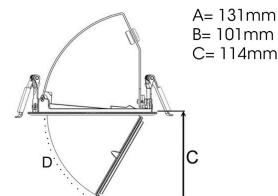

AMBER MINI 1500, 930 (BBBL), SPOT, BLACK

ITAB

- ✓ Huomaamaton ja siistin näköinen katto
- ✓ Saatavilla eri kokovaihtoehdoissa ja valovirtapaketeissa
- ✓ Asennus ilman työkaluja
- ✓ Saatavilla valkoisena, mustana ja harmaana
- ✓ Sisäänvedettävä ja kääntyvä

TECHNICAL SPECIFICATION

Product Code	296-500-20
Colour	Black
Control	On/off
CRI light colour	930 (BBBL)
Delivered lumen output lm	1380
Driver	Stand alone, included
EEL	E
Light distribution	Spot
Lightsource	LED COB
Mains input voltage	220-240 V
Measurements A	131
Measurements B	101
Measurements C	114
Mounting	Recessed
Position	360°/60°
Lifetime	L80 B10, 50.000h
Protection	IP 20, class III
Sawing instructions diameter	124
Start Time	Instant
System power W	12
Unit	mm
Weight	0,55

A= 131mm
B= 101mm
C= 114mm

Spot	Medium	Flood	Wide Flood
16°	28°	40°	65°
m	m	m	m
1.0 0.28	1.0 0.50	1.0 0.73	1.0 1.28
2.0 0.56	2.0 1.00	2.0 1.46	2.0 2.56
3.0 0.83	3.0 1.51	3.0 2.18	3.0 3.84

124mm