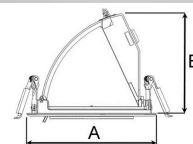

AMBER MINI 1500, 930 (BBBL), SPOT, BLACK

ITAB

- ✓ Huomaamaton ja siistin näköinen katto
- ✓ Saatavilla eri kokovaihtoehdoissa ja valovirtapaketeissa
- ✓ Asennus ilman työkaluja
- ✓ Saatavilla valkoisena, mustana ja harmaana
- ✓ Sisäänvedettävä ja kääntyvä

TECHNICAL SPECIFICATION

Product Code	296-500-20
Colour	Black
Control	On/off
CRI light colour	930 (BBBL)
Delivered lumen output lm	1380
Driver	Stand alone, included
EEL	E
Light distribution	Spot
Lightsource	LED COB
Mains input voltage	220-240 V
Measurements A	131
Measurements B	101
Measurements C	114
Mounting	Recessed
Position	360°/60°
Lifetime	L80 B10, 50.000h
Protection	IP 20, class III
Sawing instructions diameter	124
Start Time	Instant
System power W	12
Unit	mm
Weight	0,55

A= 131mm
B= 101mm
C= 114mm

Spot	Medium	Flood	Wide Flood
16°	28°	40°	65°
m	m	m	m
1.0 0.28	1.0 0.50	1.0 0.73	1.0 1.28
2.0 0.56	2.0 1.00	2.0 1.46	2.0 2.56
3.0 0.83	3.0 1.51	3.0 2.18	3.0 3.84

124mm