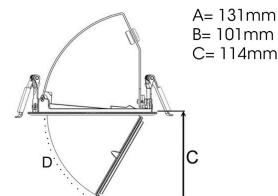

AMBER MINI 3000, 930 (BBBL), MEDIUM, GREY

ITAB

- ✓ Huomaamaton ja siistin näköinen katto
- ✓ Saatavilla eri kokovaihtoehdoissa ja valovirtapaketeissa
- ✓ Asennus ilman työkaluja
- ✓ Saatavilla valkoisena, mustana ja harmaana
- ✓ Sisäänvedettävä ja kääntyvä

TECHNICAL SPECIFICATION

Product Code	296-771-30
Colour	Grey
Control	On/off
CRI light colour	930 (BBBL)
Delivered lumen output lm	2560
Driver	Stand alone, included
EEL	E
Light distribution	Medium
Lightsource	LED COB
Mains input voltage	220-240 V
Measurements A	131
Measurements B	101
Measurements C	114
Mounting	Recessed
Position	360°/60°
Lifetime	L80 B10, 50.000h
Protection	IP 20, class III
Sawing instructions diameter	124
Start Time	Instant
System power W	20,7
Unit	mm
Weight	0,55

A= 131mm
B= 101mm
C= 114mm

Spot	Medium	Flood	Wide Flood	
16°	28°	40°	65°	
m	m	m	m	
ø	ø	ø	ø	
1.0	0.28	0.50	0.73	1.28
2.0	0.56	1.00	1.46	2.56
3.0	0.83	1.51	2.18	3.84

124mm