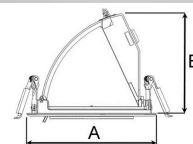

AMBER MINI 3000, 930 (BBBL), MEDIUM, GREY

ITAB

- ✓ Huomaamaton ja siistin näköinen katto
- ✓ Saatavilla eri kokovaihtoehdoissa ja valovirtapaketeissa
- ✓ Asennus ilman työkaluja
- ✓ Saatavilla valkoisena, mustana ja harmaana
- ✓ Sisäänvedettävä ja kääntyvä

TECHNICAL SPECIFICATION

Product Code	296-771-30
Colour	Grey
Control	On/off
CRI light colour	930 (BBBL)
Delivered lumen output lm	2560
Driver	Stand alone, included
EEL	E
Light distribution	Medium
Lightsource	LED COB
Mains input voltage	220-240 V
Measurements A	131
Measurements B	101
Measurements C	114
Mounting	Recessed
Position	360°/60°
Lifetime	L80 B10, 50.000h
Protection	IP 20, class III
Sawing instructions diameter	124
Start Time	Instant
System power W	20,7
Unit	mm
Weight	0,55

A= 131mm
B= 101mm
C= 114mm

Spot	Medium	Flood	Wide Flood	
16°	28°	40°	65°	
m	m	m	m	
ø	ø	ø	ø	
1.0	0.28	0.50	0.73	1.28
2.0	0.56	1.00	1.46	2.56
3.0	0.83	1.51	2.18	3.84

124mm