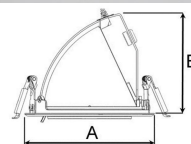

AMBER MINI 2500, 930 (BBBL), MEDIUM, GREY

ITAB

- ✓ Huomaamaton ja siistin näköinen katto
- ✓ Saatavilla eri kokovaihtoehdoissa ja valovirtapaketeissa
- ✓ Asennus ilman työkaluja
- ✓ Saatavilla valkoisena, mustana ja harmaana
- ✓ Sisäänvedettävä ja kääntyvä

TECHNICAL SPECIFICATION

Product Code	296-546-30
Colour	Grey
Control	On/off
CRI light colour	930 (BBBL)
Delivered lumen output lm	2350
Driver	Stand alone, included
EEL	E
Light distribution	Medium
Lightsource	LED COB
Mains input voltage	220-240 V
Measurements A	131
Measurements B	101
Measurements C	114
Mounting	Recessed
Position	360°/60°
Lifetime	L80 B10, 50.000h
Protection	IP 20, class III
Sawing instructions diameter	124
Start Time	Instant
System power W	18,8
Unit	mm
Weight	0,55

A= 131mm
B= 101mm
C= 114mm

Spot	Medium	Flood	Wide Flood
16°	28°	40°	65°
m	ø	m	ø
1.0	0.28	1.0	0.73
2.0	0.56	2.0	1.46
3.0	0.83	3.0	2.18
1.0	0.50	1.0	1.28
2.0	1.00	2.0	2.56
3.0	1.51	3.0	3.84

124mm