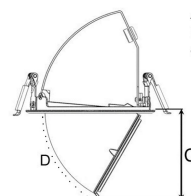

AMBER MINI 2500, 930 (BBBL), MEDIUM, GREY

ITAB

- ✓ Huomaamaton ja siistin näköinen katto
- ✓ Saatavilla eri kokovaihtoehdoissa ja valovirtapaketeissa
- ✓ Asennus ilman työkaluja
- ✓ Saatavilla valkoisena, mustana ja harmaana
- ✓ Sisäänvedettävä ja kääntyvä

TECHNICAL SPECIFICATION

Product Code	296-546-30
Colour	Grey
Control	On/off
CRI light colour	930 (BBBL)
Delivered lumen output lm	2350
Driver	Stand alone, included
EEL	E
Light distribution	Medium
Lightsource	LED COB
Mains input voltage	220-240 V
Measurements A	131
Measurements B	101
Measurements C	114
Mounting	Recessed
Position	360°/60°
Lifetime	L80 B10, 50.000h
Protection	IP 20, class III
Sawing instructions diameter	124
Start Time	Instant
System power W	18,8
Unit	mm
Weight	0,55

A= 131mm
B= 101mm
C= 114mm

Spot	Medium	Flood	Wide Flood
16°	28°	40°	65°
m	ø	m	ø
1.0	0.28	1.0	0.73
2.0	0.56	2.0	1.46
3.0	0.83	3.0	2.18
1.0	0.50	1.0	1.28
2.0	1.00	2.0	2.56
3.0	1.51	3.0	3.84

124mm