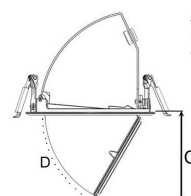

AMBER MINI 2500, 930 (BBBL), MEDIUM, BLACK

ITAB

- ✓ Huomaamaton ja siistin näköinen katto
- ✓ Saatavilla eri kokovaihtoehdoissa ja valovirtapaketeissa
- ✓ Asennus ilman työkaluja
- ✓ Saatavilla valkoisena, mustana ja harmaana
- ✓ Sisäänvedettävä ja kääntyvä

TECHNICAL SPECIFICATION

Product Code	296-546-20
Colour	Black
Control	On/off
CRI light colour	930 (BBBL)
Delivered lumen output lm	2350
Driver	Stand alone, included
EEL	E
Light distribution	Medium
Lightsource	LED COB
Mains input voltage	220-240 V
Measurements A	131
Measurements B	101
Measurements C	114
Mounting	Recessed
Position	360°/60°
Lifetime	L80 B10, 50.000h
Protection	IP 20, class III
Sawing instructions diameter	124
Start Time	Instant
System power W	18,8
Unit	mm
Weight	0,55

A= 131mm
B= 101mm
C= 114mm

Spot	Medium	Flood	Wide Flood
	28°	40°	65°
m	ø	m	ø
1.0	0.28	1.0	0.73
2.0	0.56	2.0	1.46
3.0	0.83	3.0	2.18

124mm