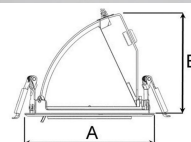

AMBER MINI 2500, 930 (BBBL), MEDIUM, BLACK

ITAB

- ✓ Huomaamaton ja siistin näköinen katto
- ✓ Saatavilla eri kokovaihtoehdoissa ja valovirtapaketeissa
- ✓ Asennus ilman työkaluja
- ✓ Saatavilla valkoisena, mustana ja harmaana
- ✓ Sisäänvedettävä ja kääntyvä

TECHNICAL SPECIFICATION

Product Code	296-546-20
Colour	Black
Control	On/off
CRI light colour	930 (BBBL)
Delivered lumen output lm	2350
Driver	Stand alone, included
EEL	E
Light distribution	Medium
Lightsource	LED COB
Mains input voltage	220-240 V
Measurements A	131
Measurements B	101
Measurements C	114
Mounting	Recessed
Position	360°/60°
Lifetime	L80 B10, 50.000h
Protection	IP 20, class III
Sawing instructions diameter	124
Start Time	Instant
System power W	18,8
Unit	mm
Weight	0,55

A= 131mm
B= 101mm
C= 114mm

Spot	Medium	Flood	Wide Flood
	28°	40°	65°
m	ø	m	ø
1.0	0.28	1.0	0.73
2.0	0.56	2.0	1.46
3.0	0.83	3.0	2.18

124mm