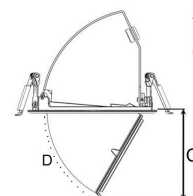

# AMBER MINI 2500, 930 (BBBL), MEDIUM W/GLASS, WHITE

ITAB

- ✓ Huomaamaton ja siistin näköinen katto
- ✓ Saatavilla eri kokovaihtoehdoissa ja valovirtapaketeissa
- ✓ Asennus ilman työkaluja
- ✓ Saatavilla valkoisena, mustana ja harmaana
- ✓ Sisäänvedettävä ja kääntyvä

## TECHNICAL SPECIFICATION

Product Code	296-546-10
Colour	White
Control	On/off
CRI light colour	930 (BBBL)
Delivered lumen output lm	2468
Driver	Stand alone, included
EEL	E
Light distribution	Medium
Lightsource	LED COB
Mains input voltage	220-240 V
Measurements A	131
Measurements B	101
Measurements C	114
Mounting	Recessed
Position	360°/60°
Lifetime	L80 B10, 50.000h
Protection	IP 20, class III
Sawing instructions diameter	124
Start Time	Instant
System power W	18,4
Unit	mm
Weight	0,55

A= 131mm  
B= 101mm  
C= 114mm

Spot	Medium		Flood		Wide Flood	
	16°	28°	40°	65°		
m	φ	φ	φ	φ	m	φ
1.0	0.28	0.50	0.73	1.28	1.0	1.28
2.0	0.56	1.00	1.46	2.56	2.0	2.56
3.0	0.83	1.51	2.18	3.84	3.0	3.84

124mm