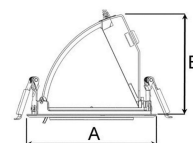

# AMBER MINI 2500, 930 (BBBL), MEDIUM W/GLASS, WHITE

ITAB

- ✓ Huomaamaton ja siistin näköinen katto
- ✓ Saatavilla eri kokovaihtoehdoissa ja valovirtapaketeissa
- ✓ Asennus ilman työkaluja
- ✓ Saatavilla valkoisena, mustana ja harmaana
- ✓ Sisäänvedettävä ja kääntyvä

## TECHNICAL SPECIFICATION

Product Code	296-546-10
Colour	White
Control	On/off
CRI light colour	930 (BBBL)
Delivered lumen output lm	2468
Driver	Stand alone, included
EEL	E
Light distribution	Medium
Lightsource	LED COB
Mains input voltage	220-240 V
Measurements A	131
Measurements B	101
Measurements C	114
Mounting	Recessed
Position	360°/60°
Lifetime	L80 B10, 50.000h
Protection	IP 20, class III
Sawing instructions diameter	124
Start Time	Instant
System power W	18,4
Unit	mm
Weight	0,55

A= 131mm  
B= 101mm  
C= 114mm

Spot	Medium		Flood		Wide Flood	
	16°	28°	40°	65°		
m	φ	φ	φ	φ	m	φ
1.0	0.28	0.50	0.73	1.28	1.0	1.28
2.0	0.56	1.00	1.46	2.56	2.0	2.56
3.0	0.83	1.51	2.18	3.84	3.0	3.84

124mm