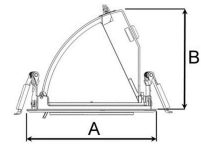

AMBER MINI 2000, 930 (BBBL), MEDIUM W/GLASS, GREY

ITAB

- ✓ Huomaamaton ja siistin näköinen katto
- ✓ Saatavilla eri kokovaihtoehdoissa ja valovirtapaketeissa
- ✓ Asennus ilman työkaluja
- ✓ Saatavilla valkoisena, mustana ja harmaana
- ✓ Sisäänvedettävä ja kääntyvä

TECHNICAL SPECIFICATION

Product Code	296-511-30
Colour	Grey
Control	On/off
CRI light colour	930 (BBBL)
Delivered lumen output lm	1689
Driver	Stand alone, included
EEL	E
Light distribution	Medium
Lightsource	LED COB
Mains input voltage	220-240 V
Measurements A	131
Measurements B	101
Measurements C	114
Mounting	Recessed
Position	360°/60°
Lifetime	L80 B10, 50.000h
Protection	IP 20, class III
Sawing instructions diameter	124
Start Time	Instant
System power W	12,5
Unit	mm
Weight	0,55

A= 131mm
B= 101mm
C= 114mm

Spot	Medium		Flood		Wide Flood	
	16°	28°	40°	65°		
m	φ	φ	φ	φ	m	φ
1.0	0.28	0.50	0.73	1.28	1.0	1.28
2.0	0.56	1.00	1.46	2.56	2.0	2.56
3.0	0.83	1.51	2.18	3.84	3.0	3.84

124mm