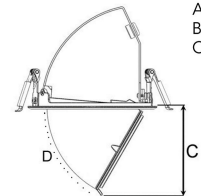

AMBER MINI 2000, 930 (BBBL), MEDIUM W/GLASS, GREY

ITAB

- ✓ Huomaamaton ja siistin näköinen katto
- ✓ Saatavilla eri kokovaihtoehdoissa ja valovirtapaketeissa
- ✓ Asennus ilman työkaluja
- ✓ Saatavilla valkoisena, mustana ja harmaana
- ✓ Sisäänvedettävä ja kääntyvä

TECHNICAL SPECIFICATION

Product Code	296-511-30
Colour	Grey
Control	On/off
CRI light colour	930 (BBBL)
Delivered lumen output lm	1689
Driver	Stand alone, included
EEL	E
Light distribution	Medium
Lightsource	LED COB
Mains input voltage	220-240 V
Measurements A	131
Measurements B	101
Measurements C	114
Mounting	Recessed
Position	360°/60°
Lifetime	L80 B10, 50.000h
Protection	IP 20, class III
Sawing instructions diameter	124
Start Time	Instant
System power W	12,5
Unit	mm
Weight	0,55

A= 131mm
B= 101mm
C= 114mm

Spot	Medium		Flood		Wide Flood	
	16°	28°	40°	65°		
m	φ	φ	φ	φ	m	φ
1.0	0.28	0.50	0.73	1.28	1.0	1.28
2.0	0.56	1.00	1.46	2.56	2.0	2.56
3.0	0.83	1.51	2.18	3.84	3.0	3.84

124mm