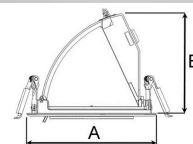

AMBER MINI 2000, 930 (BBBL), MEDIUM, BLACK

ITAB

- ✓ Huomaamaton ja siistin näköinen katto
- ✓ Saatavilla eri kokovaihtoehdoissa ja valovirtapaketeissa
- ✓ Asennus ilman työkaluja
- ✓ Saatavilla valkoisena, mustana ja harmaana
- ✓ Sisäänvedettävä ja kääntyvä

TECHNICAL SPECIFICATION

Product Code	296-511-20
Colour	Black
Control	On/off
CRI light colour	930 (BBBL)
Delivered lumen output lm	1890
Driver	Stand alone, included
EEL	E
Light distribution	Medium
Lightsource	LED COB
Mains input voltage	220-240 V
Measurements A	131
Measurements B	101
Measurements C	114
Mounting	Recessed
Position	360°/60°
Lifetime	L80 B10, 50.000h
Protection	IP 20, class III
Sawing instructions diameter	124
Start Time	Instant
System power W	17,5
Unit	mm
Weight	0,55

A= 131mm
B= 101mm
C= 114mm

Spot	Medium	Flood	Wide Flood
16°	28°	40°	65°
m	ø	m	ø
1.0	0.28	1.0	0.73
2.0	0.56	2.0	1.46
3.0	0.83	3.0	2.18
1.0	0.50	1.0	1.28
2.0	1.00	2.0	2.56
3.0	1.51	3.0	3.84

124mm