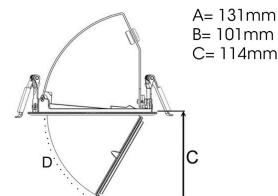

AMBER MINI 2000, 930 (BBBL), MEDIUM, BLACK

ITAB

- ✓ Huomaamaton ja siistin näköinen katto
- ✓ Saatavilla eri kokovaihtoehdoissa ja valovirtapaketeissa
- ✓ Asennus ilman työkaluja
- ✓ Saatavilla valkoisena, mustana ja harmaana
- ✓ Sisäänvedettävä ja kääntyvä

TECHNICAL SPECIFICATION

Product Code	296-511-20
Colour	Black
Control	On/off
CRI light colour	930 (BBBL)
Delivered lumen output lm	1890
Driver	Stand alone, included
EEL	E
Light distribution	Medium
Lightsource	LED COB
Mains input voltage	220-240 V
Measurements A	131
Measurements B	101
Measurements C	114
Mounting	Recessed
Position	360°/60°
Lifetime	L80 B10, 50.000h
Protection	IP 20, class III
Sawing instructions diameter	124
Start Time	Instant
System power W	17,5
Unit	mm
Weight	0,55

A= 131mm
B= 101mm
C= 114mm

Spot	Medium	Flood	Wide Flood
16°	28°	40°	65°
m	ø	m	ø
1.0	0.28	1.0	0.73
2.0	0.56	2.0	1.46
3.0	0.83	3.0	2.18
1.0	0.50	1.0	1.28
2.0	1.00	2.0	2.56
3.0	1.51	3.0	3.84

124mm