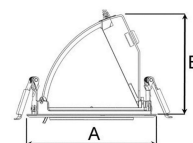

AMBER MINI 2000, 930 (BBBL), MEDIUM W/GLASS, WHITE

ITAB

- ✓ Huomaamaton ja siistin näköinen katto
- ✓ Saatavilla eri kokovaihtoehdoissa ja valovirtapaketeissa
- ✓ Asennus ilman työkaluja
- ✓ Saatavilla valkoisena, mustana ja harmaana
- ✓ Sisäänvedettävä ja kääntyvä

TECHNICAL SPECIFICATION

Product Code	296-511-10
Colour	White
Control	On/off
CRI light colour	930 (BBBL)
Delivered lumen output lm	1689
Driver	Stand alone, included
EEL	E
Light distribution	Medium
Lightsource	LED COB
Mains input voltage	220-240 V
Measurements A	131
Measurements B	101
Measurements C	114
Mounting	Recessed
Position	360°/60°
Lifetime	L80 B10, 50.000h
Protection	IP 20, class III
Sawing instructions diameter	124
Start Time	Instant
System power W	12,5
Unit	mm
Weight	0,55

A= 131mm
B= 101mm
C= 114mm

Spot	Medium	Flood	Wide Flood
16°	28°	40°	65°
m	m	m	m
1.0	1.0	1.0	1.0
2.0	2.0	2.0	2.0
3.0	3.0	3.0	3.0
0.28	0.50	0.73	1.28
0.56	1.00	1.46	2.56
0.83	1.51	2.18	3.84

124mm