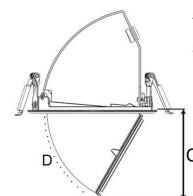

AMBER MINI 2000, 930 (BBBL), MEDIUM W/GLASS, WHITE

ITAB

- ✓ Huomaamaton ja siistin näköinen katto
- ✓ Saatavilla eri kokovaihtoehdoissa ja valovirtapaketeissa
- ✓ Asennus ilman työkaluja
- ✓ Saatavilla valkoisena, mustana ja harmaana
- ✓ Sisäänvedettävä ja kääntyvä

TECHNICAL SPECIFICATION

Product Code	296-511-10
Colour	White
Control	On/off
CRI light colour	930 (BBBL)
Delivered lumen output lm	1689
Driver	Stand alone, included
EEL	E
Light distribution	Medium
Lightsource	LED COB
Mains input voltage	220-240 V
Measurements A	131
Measurements B	101
Measurements C	114
Mounting	Recessed
Position	360°/60°
Lifetime	L80 B10, 50.000h
Protection	IP 20, class III
Sawing instructions diameter	124
Start Time	Instant
System power W	12,5
Unit	mm
Weight	0,55

A= 131mm
B= 101mm
C= 114mm

Spot	Medium	Flood	Wide Flood
16°	28°	40°	65°
m	m	m	m
1.0	1.0	1.0	1.0
2.0	2.0	2.0	2.0
3.0	3.0	3.0	3.0
0.28	0.50	0.73	1.28
0.56	1.00	1.46	2.56
0.83	1.51	2.18	3.84

124mm