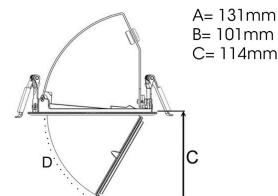

AMBER MINI 1500, 930 (BBBL), MEDIUM, BLACK

ITAB

- ✓ Huomaamaton ja siistin näköinen katto
- ✓ Saatavilla eri kokovaihtoehdoissa ja valovirtapaketeissa
- ✓ Asennus ilman työkaluja
- ✓ Saatavilla valkoisena, mustana ja harmaana
- ✓ Sisäänvedettävä ja kääntyvä

TECHNICAL SPECIFICATION

Product Code	296-501-20
Colour	Black
Control	On/off
CRI light colour	930 (BBBL)
Delivered lumen output lm	1380
Driver	Stand alone, included
EEL	E
Light distribution	Medium
Lightsource	LED COB
Mains input voltage	220-240 V
Measurements A	131
Measurements B	101
Measurements C	114
Mounting	Recessed
Position	360°/60°
Lifetime	L80 B10, 50.000h
Protection	IP 20, class III
Sawing instructions diameter	124
Start Time	Instant
System power W	12
Unit	mm
Weight	0,55

A= 131mm
B= 101mm
C= 114mm

Spot	Medium	Flood	Wide Flood
16°	28°	40°	65°
m	m	m	m
1.0	1.0	1.0	1.0
2.0	2.0	2.0	2.0
3.0	3.0	3.0	3.0
0.28	0.50	0.73	1.28
0.56	1.00	1.46	2.56
0.83	1.51	2.18	3.84

124mm