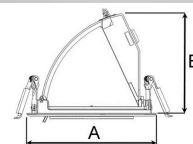

AMBER MINI 1500, 930 (BBBL), MEDIUM, BLACK

ITAB

- ✓ Huomaamaton ja siistin näköinen katto
- ✓ Saatavilla eri kokovaihtoehdoissa ja valovirtapaketeissa
- ✓ Asennus ilman työkaluja
- ✓ Saatavilla valkoisena, mustana ja harmaana
- ✓ Sisäänvedettävä ja kääntyvä

TECHNICAL SPECIFICATION

Product Code	296-501-20
Colour	Black
Control	On/off
CRI light colour	930 (BBBL)
Delivered lumen output lm	1380
Driver	Stand alone, included
EEL	E
Light distribution	Medium
Lightsource	LED COB
Mains input voltage	220-240 V
Measurements A	131
Measurements B	101
Measurements C	114
Mounting	Recessed
Position	360°/60°
Lifetime	L80 B10, 50.000h
Protection	IP 20, class III
Sawing instructions diameter	124
Start Time	Instant
System power W	12
Unit	mm
Weight	0,55

A= 131mm
B= 101mm
C= 114mm

Spot	Medium	Flood	Wide Flood
16°	28°	40°	65°
m	m	m	m
1.0	1.0	1.0	1.0
2.0	2.0	2.0	2.0
3.0	3.0	3.0	3.0
0.28	0.50	0.73	1.28
0.56	1.00	1.46	2.56
0.83	1.51	2.18	3.84

124mm