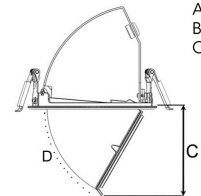

# AMBER MINI 3000, 930 (BBBL), FLOOD W/GLASS, GREY

ITAB

- ✓ Huomaamaton ja siistin näköinen katto
- ✓ Saatavilla eri kokovaihtoehdoissa ja valovirtapaketeissa
- ✓ Asennus ilman työkaluja
- ✓ Saatavilla valkoisena, mustana ja harmaana
- ✓ Sisäänvedettävä ja kääntyvä

## TECHNICAL SPECIFICATION

Product Code	296-772-30
Colour	Grey
Control	On/off
CRI light colour	930 (BBBL)
Delivered lumen output lm	2841
Driver	Stand alone, included
EEL	E
Light distribution	Flood
Lightsource	LED COB
Mains input voltage	220-240 V
Measurements A	131
Measurements B	101
Measurements C	114
Mounting	Recessed
Position	360°/60°
Lifetime	L80 B10, 50.000h
Protection	IP 20, class III
Sawing instructions diameter	124
Start Time	Instant
System power W	21,6
Unit	mm
Weight	0,55

A= 131mm  
B= 101mm  
C= 114mm

Spot	Medium	Flood	Wide Flood
16°	28°	40°	65°
m	φ	m	φ
1.0	0.28	1.0	0.73
2.0	0.56	2.0	1.46
3.0	0.83	3.0	2.18
1.0	0.50	1.0	1.28
2.0	1.00	2.0	2.56
3.0	1.51	3.0	3.84

124mm