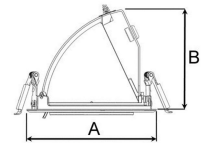

# AMBER MINI 3000, 930 (BBBL), FLOOD W/GLASS, GREY

ITAB

- ✓ Huomaamaton ja siistin näköinen katto
- ✓ Saatavilla eri kokovaihtoehdoissa ja valovirtapaketeissa
- ✓ Asennus ilman työkaluja
- ✓ Saatavilla valkoisena, mustana ja harmaana
- ✓ Sisäänvedettävä ja kääntyvä

## TECHNICAL SPECIFICATION

Product Code	296-772-30
Colour	Grey
Control	On/off
CRI light colour	930 (BBBL)
Delivered lumen output lm	2841
Driver	Stand alone, included
EEL	E
Light distribution	Flood
Lightsource	LED COB
Mains input voltage	220-240 V
Measurements A	131
Measurements B	101
Measurements C	114
Mounting	Recessed
Position	360°/60°
Lifetime	L80 B10, 50.000h
Protection	IP 20, class III
Sawing instructions diameter	124
Start Time	Instant
System power W	21,6
Unit	mm
Weight	0,55

A= 131mm  
B= 101mm  
C= 114mm

Spot	Medium	Flood	Wide Flood
16°	28°	40°	65°
m	φ	m	φ
1.0	0.28	1.0	0.73
2.0	0.56	2.0	1.46
3.0	0.83	3.0	2.18
1.0	0.50	1.0	1.28
2.0	1.00	2.0	2.56
3.0	1.51	3.0	3.84

124mm