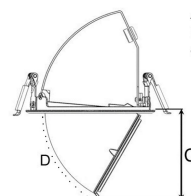

# AMBER MINI 3000, 930 (BBBL), FLOOD W/GLASS, WHITE

ITAB

- ✓ Huomaamaton ja siistin näköinen katto
- ✓ Saatavilla eri kokovaihtoehdoissa ja valovirtapaketeissa
- ✓ Asennus ilman työkaluja
- ✓ Saatavilla valkoisena, mustana ja harmaana
- ✓ Sisäänvedettävä ja kääntyvä

## TECHNICAL SPECIFICATION

Product Code	296-772-10
Colour	White
Control	On/off
CRI light colour	930 (BBBL)
Delivered lumen output lm	2841
Driver	Stand alone, included
EEL	E
Light distribution	Flood
Lightsource	LED COB
Mains input voltage	220-240 V
Measurements A	131
Measurements B	101
Measurements C	114
Mounting	Recessed
Position	360°/60°
Lifetime	L80 B10, 50.000h
Protection	IP 20, class III
Sawing instructions diameter	124
Start Time	Instant
System power W	21,6
Unit	mm
Weight	0,55

A= 131mm  
B= 101mm  
C= 114mm

Spot	Medium	Flood	Wide Flood
16°	28°	40°	65°
m	φ	m	φ
1.0	0.28	1.0	0.73
2.0	0.56	2.0	1.46
3.0	0.83	3.0	2.18
1.0	0.50	1.0	1.28
2.0	1.00	2.0	2.56
3.0	1.51	3.0	3.84

124mm