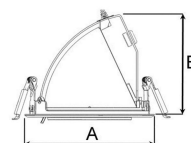

# AMBER MINI 3000, 930 (BBBL), FLOOD W/GLASS, WHITE

ITAB

- ✓ Huomaamaton ja siistin näköinen katto
- ✓ Saatavilla eri kokovaihtoehdoissa ja valovirtapaketeissa
- ✓ Asennus ilman työkaluja
- ✓ Saatavilla valkoisena, mustana ja harmaana
- ✓ Sisäänvedettävä ja kääntyvä

## TECHNICAL SPECIFICATION

Product Code	296-772-10
Colour	White
Control	On/off
CRI light colour	930 (BBBL)
Delivered lumen output lm	2841
Driver	Stand alone, included
EEL	E
Light distribution	Flood
Lightsource	LED COB
Mains input voltage	220-240 V
Measurements A	131
Measurements B	101
Measurements C	114
Mounting	Recessed
Position	360°/60°
Lifetime	L80 B10, 50.000h
Protection	IP 20, class III
Sawing instructions diameter	124
Start Time	Instant
System power W	21,6
Unit	mm
Weight	0,55

A= 131mm  
B= 101mm  
C= 114mm

Spot	Medium	Flood	Wide Flood
16°	28°	40°	65°
m	φ	m	φ
1.0	0.28	1.0	0.73
2.0	0.56	2.0	1.46
3.0	0.83	3.0	2.18
1.0	0.50	1.0	1.28
2.0	1.00	2.0	2.56
3.0	1.51	3.0	3.84

124mm