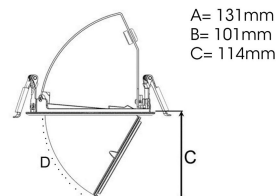

AMBER MINI 2500, 930 (BBBL), FLOOD, BLACK

ITAB

- ✓ Huomaamaton ja siistin näköinen katto
- ✓ Saatavilla eri kokovaihtoehdoissa ja valovirtapaketeissa
- ✓ Asennus ilman työkaluja
- ✓ Saatavilla valkoisena, mustana ja harmaana
- ✓ Sisäänvedettävä ja kääntyvä

TECHNICAL SPECIFICATION

Product Code	296-547-20
Colour	Black
Control	On/off
CRI light colour	930 (BBBL)
Delivered lumen output lm	2350
Driver	Stand alone, included
EEL	E
Light distribution	Flood
Lightsource	LED COB
Mains input voltage	220-240 V
Measurements A	131
Measurements B	101
Measurements C	114
Mounting	Recessed
Position	360°/60°
Lifetime	L80 B10, 50.000h
Protection	IP 20, class III
Sawing instructions diameter	124
Start Time	Instant
System power W	18,8
Unit	mm
Weight	0,55

A= 131mm
B= 101mm
C= 114mm

Spot	Medium	Flood	Wide Flood
16°	28°	40°	65°
m	ø	m	ø
1.0	0.28	1.0	0.73
2.0	0.56	2.0	1.46
3.0	0.83	3.0	2.18
1.0	0.50	1.0	1.28
2.0	1.00	2.0	2.56
3.0	1.51	3.0	3.84

124mm