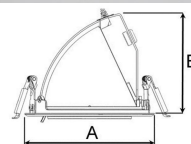

AMBER MINI 2500, 930 (BBBL), FLOOD, BLACK

ITAB

- ✓ Huomaamaton ja siistin näköinen katto
- ✓ Saatavilla eri kokovaihtoehdoissa ja valovirtapaketeissa
- ✓ Asennus ilman työkaluja
- ✓ Saatavilla valkoisena, mustana ja harmaana
- ✓ Sisäänvedettävä ja kääntyvä

TECHNICAL SPECIFICATION

Product Code	296-547-20
Colour	Black
Control	On/off
CRI light colour	930 (BBBL)
Delivered lumen output lm	2350
Driver	Stand alone, included
EEL	E
Light distribution	Flood
Lightsource	LED COB
Mains input voltage	220-240 V
Measurements A	131
Measurements B	101
Measurements C	114
Mounting	Recessed
Position	360°/60°
Lifetime	L80 B10, 50.000h
Protection	IP 20, class III
Sawing instructions diameter	124
Start Time	Instant
System power W	18,8
Unit	mm
Weight	0,55

A= 131mm
B= 101mm
C= 114mm

Spot	Medium	Flood	Wide Flood
16°	28°	40°	65°
m	ø	m	ø
1.0	0.28	1.0	0.73
2.0	0.56	2.0	1.46
3.0	0.83	3.0	2.18
1.0	0.50	1.0	1.28
2.0	1.00	2.0	2.56
3.0	1.51	3.0	3.84

124mm