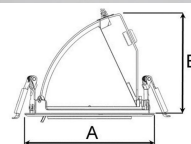

AMBER MINI 2000, 930 (BBBL), FLOOD, GREY

ITAB

- ✓ Huomaamaton ja siistin näköinen katto
- ✓ Saatavilla eri kokovaihtoehdoissa ja valovirtapaketeissa
- ✓ Asennus ilman työkaluja
- ✓ Saatavilla valkoisena, mustana ja harmaana
- ✓ Sisäänvedettävä ja kääntyvä

TECHNICAL SPECIFICATION

Product Code	296-512-30
Colour	Grey
Control	On/off
CRI light colour	930 (BBBL)
Delivered lumen output lm	1890
Driver	Stand alone, included
EEL	E
Light distribution	Flood
Lightsource	LED COB
Mains input voltage	220-240 V
Measurements A	131
Measurements B	101
Measurements C	114
Mounting	Recessed
Position	360°/60°
Lifetime	L80 B10, 50.000h
Protection	IP 20, class III
Sawing instructions diameter	124
Start Time	Instant
System power W	17,5
Unit	mm
Weight	0,55

A= 131mm
B= 101mm
C= 114mm

Spot	Medium	Flood	Wide Flood
16°	28°	40°	65°
m	ø	m	ø
1.0	0.28	1.0	0.73
2.0	0.56	2.0	1.46
3.0	0.83	3.0	2.18
1.0	0.50	1.0	1.28
2.0	1.00	2.0	2.56
3.0	1.51	3.0	3.84

124mm