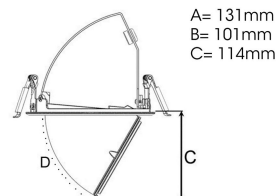

AMBER MINI 2000, 930 (BBBL), FLOOD, GREY

ITAB

- ✓ Huomaamaton ja siistin näköinen katto
- ✓ Saatavilla eri kokovaihtoehdoissa ja valovirtapaketeissa
- ✓ Asennus ilman työkaluja
- ✓ Saatavilla valkoisena, mustana ja harmaana
- ✓ Sisäänvedettävä ja kääntyvä

TECHNICAL SPECIFICATION

Product Code	296-512-30
Colour	Grey
Control	On/off
CRI light colour	930 (BBBL)
Delivered lumen output lm	1890
Driver	Stand alone, included
EEL	E
Light distribution	Flood
Lightsource	LED COB
Mains input voltage	220-240 V
Measurements A	131
Measurements B	101
Measurements C	114
Mounting	Recessed
Position	360°/60°
Lifetime	L80 B10, 50.000h
Protection	IP 20, class III
Sawing instructions diameter	124
Start Time	Instant
System power W	17,5
Unit	mm
Weight	0,55

A= 131mm
B= 101mm
C= 114mm

Spot	Medium	Flood	Wide Flood
16°	28°	40°	65°
m	ø	m	ø
1.0	0.28	1.0	0.73
2.0	0.56	2.0	1.46
3.0	0.83	3.0	2.18
1.0	0.50	1.0	1.28
2.0	1.00	2.0	2.56
3.0	1.51	3.0	3.84

124mm