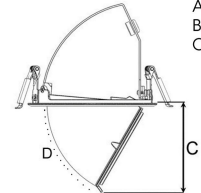

# AMBER MINI 2000, 930 (BBBL), FLOOD W/GLASS, BLACK

ITAB

- ✓ Huomaamaton ja siistin näköinen katto
- ✓ Saatavilla eri kokovaihtoehdoissa ja valovirtapaketeissa
- ✓ Asennus ilman työkaluja
- ✓ Saatavilla valkoisena, mustana ja harmaana
- ✓ Sisäänvedettävä ja kääntyvä

## TECHNICAL SPECIFICATION

Product Code	296-512-20
Colour	Black
Control	On/off
CRI light colour	930 (BBBL)
Delivered lumen output lm	1689
Driver	Stand alone, included
EEL	E
Light distribution	Flood
Lightsource	LED COB
Mains input voltage	220-240 V
Measurements A	131
Measurements B	101
Measurements C	114
Mounting	Recessed
Position	360°/60°
Lifetime	L80 B10, 50.000h
Protection	IP 20, class III
Sawing instructions diameter	124
Start Time	Instant
System power W	12,5
Unit	mm
Weight	0,55

A= 131mm  
B= 101mm  
C= 114mm

Spot	Medium	Flood	Wide Flood
16°	28°	40°	65°
m	φ	m	φ
1.0	0.28	1.0	0.73
2.0	0.56	2.0	1.46
3.0	0.83	3.0	2.18
1.0	0.50	1.0	1.28
2.0	1.00	2.0	2.56
3.0	1.51	3.0	3.84

124mm