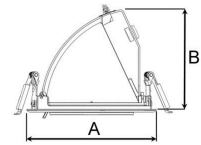

# AMBER MINI 2000, 930 (BBBL), FLOOD W/GLASS, BLACK

ITAB

- ✓ Huomaamaton ja siistin näköinen katto
- ✓ Saatavilla eri kokovaihtoehdoissa ja valovirtapaketeissa
- ✓ Asennus ilman työkaluja
- ✓ Saatavilla valkoisena, mustana ja harmaana
- ✓ Sisäänvedettävä ja kääntyvä

## TECHNICAL SPECIFICATION

Product Code	296-512-20
Colour	Black
Control	On/off
CRI light colour	930 (BBBL)
Delivered lumen output lm	1689
Driver	Stand alone, included
EEL	E
Light distribution	Flood
Lightsource	LED COB
Mains input voltage	220-240 V
Measurements A	131
Measurements B	101
Measurements C	114
Mounting	Recessed
Position	360°/60°
Lifetime	L80 B10, 50.000h
Protection	IP 20, class III
Sawing instructions diameter	124
Start Time	Instant
System power W	12,5
Unit	mm
Weight	0,55

A= 131mm  
B= 101mm  
C= 114mm

Spot	Medium	Flood	Wide Flood
16°	28°	40°	65°
m	φ	m	φ
1.0	0.28	1.0	0.73
2.0	0.56	2.0	1.46
3.0	0.83	3.0	2.18
1.0	0.50	1.0	1.28
2.0	1.00	2.0	2.56
3.0	1.51	3.0	3.84

124mm