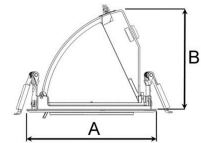

AMBER MINI 2000, 930 (BBBL), FLOOD W/GLASS, WHITE

ITAB

- ✓ Huomaamaton ja siistin näköinen katto
- ✓ Saatavilla eri kokovaihtoehdoissa ja valovirtapaketeissa
- ✓ Asennus ilman työkaluja
- ✓ Saatavilla valkoisena, mustana ja harmaana
- ✓ Sisäänvedettävä ja kääntyvä

TECHNICAL SPECIFICATION

Product Code	296-512-10
Colour	White
Control	On/off
CRI light colour	930 (BBBL)
Delivered lumen output lm	1689
Driver	Stand alone, included
EEL	E
Light distribution	Flood
Lightsource	LED COB
Mains input voltage	220-240 V
Measurements A	131
Measurements B	101
Measurements C	114
Mounting	Recessed
Position	360°/60°
Lifetime	L80 B10, 50.000h
Protection	IP 20, class III
Sawing instructions diameter	124
Start Time	Instant
System power W	12,5
Unit	mm
Weight	0,55

A= 131mm
B= 101mm
C= 114mm

Spot	Medium	Flood	Wide Flood
16°	28°	40°	65°
m	φ	m	φ
1.0	0.28	1.0	0.73
2.0	0.56	2.0	1.46
3.0	0.83	3.0	2.18
1.0	0.50	1.0	1.28
2.0	1.00	2.0	2.56
3.0	1.51	3.0	3.84

124mm