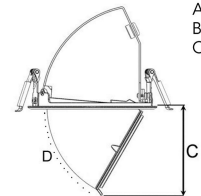

AMBER MINI 2000, 930 (BBBL), FLOOD W/GLASS, WHITE

ITAB

- ✓ Huomaamaton ja siistin näköinen katto
- ✓ Saatavilla eri kokovaihtoehdoissa ja valovirtapaketeissa
- ✓ Asennus ilman työkaluja
- ✓ Saatavilla valkoisena, mustana ja harmaana
- ✓ Sisäänvedettävä ja kääntyvä

TECHNICAL SPECIFICATION

Product Code	296-512-10
Colour	White
Control	On/off
CRI light colour	930 (BBBL)
Delivered lumen output lm	1689
Driver	Stand alone, included
EEL	E
Light distribution	Flood
Lightsource	LED COB
Mains input voltage	220-240 V
Measurements A	131
Measurements B	101
Measurements C	114
Mounting	Recessed
Position	360°/60°
Lifetime	L80 B10, 50.000h
Protection	IP 20, class III
Sawing instructions diameter	124
Start Time	Instant
System power W	12,5
Unit	mm
Weight	0,55

A= 131mm
B= 101mm
C= 114mm

Spot	Medium	Flood	Wide Flood
16°	28°	40°	65°
m	φ	m	φ
1.0	0.28	1.0	0.73
2.0	0.56	2.0	1.46
3.0	0.83	3.0	2.18
1.0	0.50	1.0	1.28
2.0	1.00	2.0	2.56
3.0	1.51	3.0	3.84

124mm