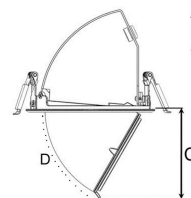

AMBER MINI 1500, 930, FLOOD, BLACK

ITAB

- ✓ Huomaamaton ja siistin näköinen katto
- ✓ Saatavilla eri kokovaihtoehdoissa ja valovirtapaketeissa
- ✓ Asennus ilman työkaluja
- ✓ Saatavilla valkoisena, mustana ja harmaana
- ✓ Sisäänvedettävä ja kääntyvä

TECHNICAL SPECIFICATION

Product Code	296-502-20
Colour	Black
Control	On/off
CRI light colour	930
Delivered lumen output lm	1266
Driver	Stand alone, included
EEL	E
Light distribution	Flood
Lightsource	LED COB
Mains input voltage	220-240 V
Measurements A	131
Measurements B	101
Measurements C	114
Mounting	Recessed
Position	360°/60°
Lifetime	L80 B10, 50.000h
Protection	IP 20, class III
Sawing instructions diameter	124
Start Time	Instant
System power W	9,3
Unit	mm
Weight	0,55

A= 131mm
B= 101mm
C= 114mm

Spot	Medium	Flood	Wide Flood
16°	28°	40°	65°
m	m	m	m
o	o	o	o
1.0	1.0	1.0	1.0
0.28	0.50	0.73	1.28
2.0	2.0	2.0	2.0
0.56	1.00	1.46	2.56
3.0	3.0	3.0	3.0
0.83	1.51	2.18	3.84

124mm