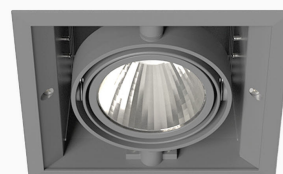

ORION I 2500, 930 (BBBL), FRAME, SPOT W/ GLASS, GREY

ITAB

- ✓ Pour un plafond à l'aspect net et discret
- ✓ Fait pivoter le faisceau lumineux jusqu'à 30° dans n'importe quelle direction
- ✓ Disponible en blanc, noir et gris

TECHNICAL SPECIFICATION

Product Code	300-560-30
Colour	Grey
Control	On/off
CRI light colour	930 (BBBL)
Delivered lumen output lm	2468
Driver	Stand alone, included
EEL	E
Light distribution	Spot
Lightsource	LED COB
Mains input voltage	220-240 V
Measurements A	165
Measurements B	158
Measurements C	103
Mounting	Recessed
Position	360°/30°
Lifetime	L80 B10, 50.000h
Protection	IP 20, class III
Sawing instructions x	157
Sawing instructions y	150
Start Time	Instant
System power W	18,4
Unit	mm
Weight	0,9