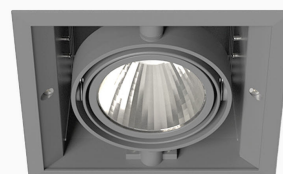

# ORION I 2500, 930 (BBBL), FRAME, SPOT W/ GLASS, GREY

ITAB

- ✓ Pour un plafond à l'aspect net et discret
- ✓ Fait pivoter le faisceau lumineux jusqu'à 30° dans n'importe quelle direction
- ✓ Disponible en blanc, noir et gris

## TECHNICAL SPECIFICATION

Product Code	300-13061110062
Colour	Grey
Control	On/off
CRI light colour	930 (BBBL)
Delivered lumen output lm	2468
Driver	Stand alone, included
EEL	E
Light distribution	Spot
Lightsource	LED COB
Mains input voltage	220-240 V
Measurements A	165
Measurements B	158
Measurements C	103
Mounting	Recessed
Position	360°/30°
Lifetime	L80 B10, 50.000h
Protection	IP 20, class III
Sawing instructions x	157
Sawing instructions y	150
Start Time	Instant
System power W	18,4
Unit	mm
Weight	0,9