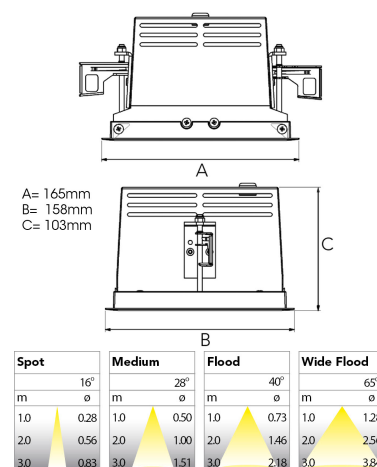

# ORION I 2500, 930 (BBBL), FRAME, SPOT W/ GLASS, WHITE

ITAB

- ✓ Pour un plafond à l'aspect net et discret
- ✓ Fait pivoter le faisceau lumineux jusqu'à 30° dans n'importe quelle direction
- ✓ Disponible en blanc, noir et gris

## TECHNICAL SPECIFICATION

Product Code	300-560-10
Colour	White
Control	On/off
CRI light colour	930 (BBBL)
Delivered lumen output lm	2468
Driver	Stand alone, included
EEL	E
Light distribution	Spot
Lightsource	LED COB
Mains input voltage	220-240 V
Measurements A	165
Measurements B	158
Measurements C	103
Mounting	Recessed
Position	360°/30°
Lifetime	L80 B10, 50.000h
Protection	IP 20, class III
Sawing instructions x	157
Sawing instructions y	150
Start Time	Instant
System power W	18,4
Unit	mm
Weight	0,9

157 x 150mm