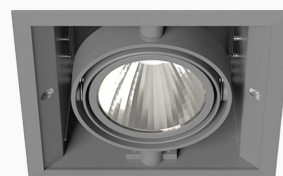

ORION I 2000, 930 (BBBL), FRAME, SPOT W/ GLASS, GREY

ITAB

- ✓ Pour un plafond à l'aspect net et discret
- ✓ Fait pivoter le faisceau lumineux jusqu'à 30° dans n'importe quelle direction
- ✓ Disponible en blanc, noir et gris

TECHNICAL SPECIFICATION

Product Code	300-512-30
Colour	Grey
Control	On/off
CRI light colour	930 (BBBL)
Delivered lumen output lm	1689
Driver	Stand alone, included
EEL	E
Light distribution	Spot
Lightsource	LED COB
Mains input voltage	220-240 V
Measurements A	165
Measurements B	158
Measurements C	103
Mounting	Recessed
Position	360°/30°
Lifetime	L80 B10, 50.000h
Protection	IP 20, class III
Sawing instructions x	157
Sawing instructions y	150
Start Time	Instant
System power W	12,5
Unit	mm
Weight	0,9