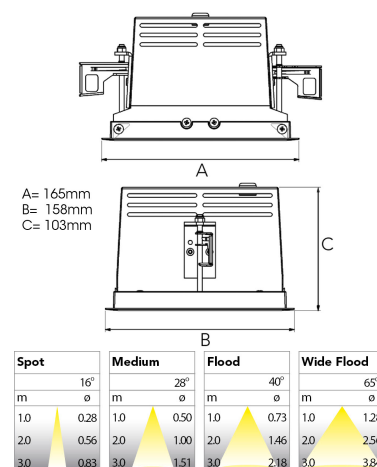

# ORION I 2000, 930 (BBBL), FRAME, SPOT W/ GLASS, BLACK

ITAB

- ✓ Pour un plafond à l'aspect net et discret
- ✓ Fait pivoter le faisceau lumineux jusqu'à 30° dans n'importe quelle direction
- ✓ Disponible en blanc, noir et gris

## TECHNICAL SPECIFICATION

Product Code	300-512-20
Colour	Black
Control	On/off
CRI light colour	930 (BBBL)
Delivered lumen output lm	1689
Driver	Stand alone, included
EEL	E
Light distribution	Spot
Lightsource	LED COB
Mains input voltage	220-240 V
Measurements A	165
Measurements B	158
Measurements C	103
Mounting	Recessed
Position	360°/30°
Lifetime	L80 B10, 50.000h
Protection	IP 20, class III
Sawing instructions x	157
Sawing instructions y	150
Start Time	Instant
System power W	12,5
Unit	mm
Weight	0,9

157 x 150mm