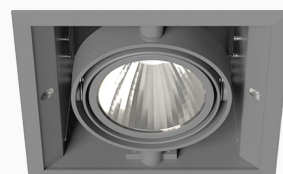

ORION I 2000, 930 (BBBL), FRAME, SPOT W/ GLASS, WHITE

ITAB

- ✓ Pour un plafond à l'aspect net et discret
- ✓ Fait pivoter le faisceau lumineux jusqu'à 30° dans n'importe quelle direction
- ✓ Disponible en blanc, noir et gris

TECHNICAL SPECIFICATION

Product Code	300-512-10
Colour	White
Control	On/off
CRI light colour	930 (BBBL)
Delivered lumen output lm	1689
Driver	Stand alone, included
EEL	E
Light distribution	Spot
Lightsource	LED COB
Mains input voltage	220-240 V
Measurements A	165
Measurements B	158
Measurements C	103
Mounting	Recessed
Position	360°/30°
Lifetime	L80 B10, 50.000h
Protection	IP 20, class III
Sawing instructions x	157
Sawing instructions y	150
Start Time	Instant
System power W	12,5
Unit	mm
Weight	0,9