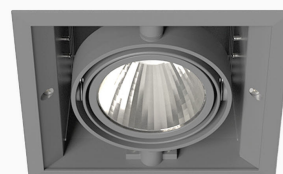

ORION I 2000, 930 (BBBL), FRAME, SPOT W/ GLASS, WHITE

ITAB

- ✓ Pour un plafond à l'aspect net et discret
- ✓ Fait pivoter le faisceau lumineux jusqu'à 30° dans n'importe quelle direction
- ✓ Disponible en blanc, noir et gris

TECHNICAL SPECIFICATION

Product Code	300-11051110062
Colour	White
Control	On/off
CRI light colour	930 (BBBL)
Delivered lumen output lm	1689
Driver	Stand alone, included
EEL	E
Light distribution	Spot
Lightsource	LED COB
Mains input voltage	220-240 V
Measurements A	165
Measurements B	158
Measurements C	103
Mounting	Recessed
Position	360°/30°
Lifetime	L80 B10, 50.000h
Protection	IP 20, class III
Sawing instructions x	157
Sawing instructions y	150
Start Time	Instant
System power W	12,5
Unit	mm
Weight	0,9