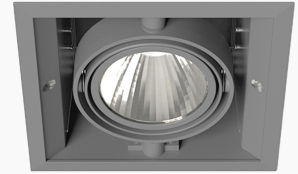

ORION I 2500, 930 (BBBL), FRAME, MEDIUM W/ GLASS, GREY

ITAB

- ✓ Pour un plafond à l'aspect net et discret
- ✓ Fait pivoter le faisceau lumineux jusqu'à 30° dans n'importe quelle direction
- ✓ Disponible en blanc, noir et gris

TECHNICAL SPECIFICATION

Product Code	300-561-30
Colour	Grey
Control	On/off
CRI light colour	930 (BBBL)
Delivered lumen output lm	2468
Driver	Stand alone, included
EEl	E
Light distribution	Medium
Lightsource	LED COB
Mains input voltage	220-240 V
Measurements A	165
Measurements B	158
Measurements C	103
Mounting	Recessed
Position	360°/30°
Lifetime	L80 B10, 50.000h
Protection	IP 20, class III
Sawing instructions x	157
Sawing instructions y	150
Start Time	Instant
System power W	18,4
Unit	mm
Weight	0,9