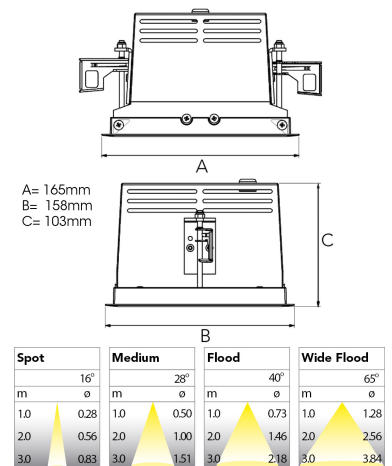

ORION I 2500, 930 (BBBL), FRAME, MEDIUM W/ GLASS, BLACK

ITAB

- ✓ Pour un plafond à l'aspect net et discret
- ✓ Fait pivoter le faisceau lumineux jusqu'à 30° dans n'importe quelle direction
- ✓ Disponible en blanc, noir et gris

TECHNICAL SPECIFICATION

Product Code	300-561-20
Colour	Black
Control	On/off
CRI light colour	930 (BBBL)
Delivered lumen output lm	2468
Driver	Stand alone, included
EEL	E
Light distribution	Medium
Lightsource	LED COB
Mains input voltage	220-240 V
Measurements A	165
Measurements B	158
Measurements C	103
Mounting	Recessed
Position	360°/30°
Lifetime	L80 B10, 50.000h
Protection	IP 20, class III
Sawing instructions x	157
Sawing instructions y	150
Start Time	Instant
System power W	18,4
Unit	mm
Weight	0,9

157 x 150mm