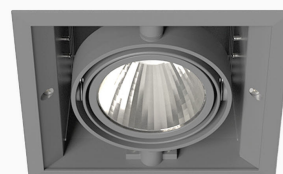

# ORION I 2500, 930 (BBBL), FRAME, MEDIUM W/ GLASS, WHITE

ITAB

- ✓ Pour un plafond à l'aspect net et discret
- ✓ Fait pivoter le faisceau lumineux jusqu'à 30° dans n'importe quelle direction
- ✓ Disponible en blanc, noir et gris

## TECHNICAL SPECIFICATION

Product Code	300-561-10
Colour	White
Control	On/off
CRI light colour	930 (BBBL)
Delivered lumen output lm	2468
Driver	Stand alone, included
EEl	E
Light distribution	Medium
Lightsources	LED COB
Mains input voltage	220-240 V
Measurements A	165
Measurements B	158
Measurements C	103
Mounting	Recessed
Position	360°/30°
Lifetime	L80 B10, 50.000h
Protection	IP 20, class III
Sawing instructions x	157
Sawing instructions y	150
Start Time	Instant
System power W	18,4
Unit	mm
Weight	0,9