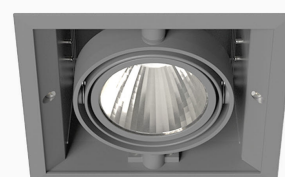

# ORION I 2000, 930 (BBBL), FRAME, MEDIUM W/ GLASS, BLACK

ITAB

- ✓ Pour un plafond à l'aspect net et discret
- ✓ Fait pivoter le faisceau lumineux jusqu'à 30° dans n'importe quelle direction
- ✓ Disponible en blanc, noir et gris

## TECHNICAL SPECIFICATION

Product Code	300-12051120062
Colour	Black
Control	On/off
CRI light colour	930 (BBBL)
Delivered lumen output lm	1689
Driver	Stand alone, included
EEL	E
Light distribution	Medium
Lightsources	LED COB
Mains input voltage	220-240 V
Measurements A	165
Measurements B	158
Measurements C	103
Mounting	Recessed
Position	360°/30°
Lifetime	L80 B10, 50.000h
Protection	IP 20, class III
Sawing instructions x	157
Sawing instructions y	150
Start Time	Instant
System power W	12,5
Unit	mm
Weight	0,9