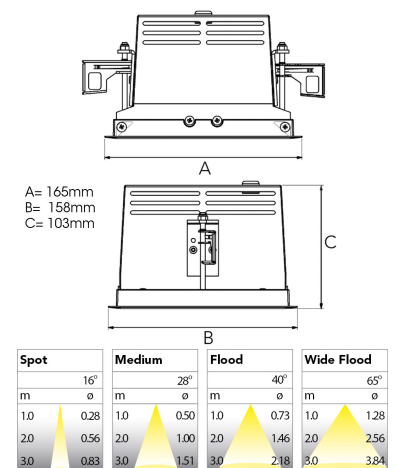

ORION I 1500, 930 (BBBL), FRAME, MEDIUM W/ GLASS, GREY

ITAB

- ✓ Pour un plafond à l'aspect net et discret
- ✓ Fait pivoter le faisceau lumineux jusqu'à 30° dans n'importe quelle direction
- ✓ Disponible en blanc, noir et gris

TECHNICAL SPECIFICATION

Product Code	300-504-30
Colour	Grey
Control	On/off
CRI light colour	930 (BBBL)
Delivered lumen output lm	1266
Driver	Stand alone, included
EEL	E
Light distribution	Medium
Lightsources	LED COB
Mains input voltage	220-240 V
Measurements A	165
Measurements B	158
Measurements C	103
Mounting	Recessed
Position	360°/30°
Lifetime	L80 B10, 50.000h
Protection	IP 20, class III
Sawing instructions x	157
Sawing instructions y	150
Start Time	Instant
System power W	9,3
Unit	mm
Weight	0,9

157 x 150mm