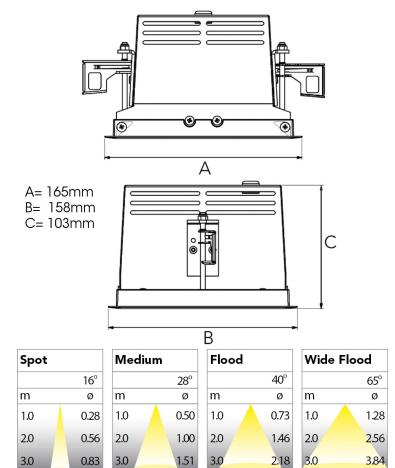

ORION I 1500, 930 (BBBL), FRAME, MEDIUM W/ GLASS, BLACK

ITAB

- ✓ Pour un plafond à l'aspect net et discret
- ✓ Fait pivoter le faisceau lumineux jusqu'à 30° dans n'importe quelle direction
- ✓ Disponible en blanc, noir et gris

TECHNICAL SPECIFICATION

Product Code	300-504-20
Colour	Black
Control	On/off
CRI light colour	930 (BBBL)
Delivered lumen output lm	1266
Driver	Stand alone, included
EEL	E
Light distribution	Medium
Lightsource	LED COB
Mains input voltage	220-240 V
Measurements A	165
Measurements B	158
Measurements C	103
Mounting	Recessed
Position	360°/30°
Lifetime	L80 B10, 50.000h
Protection	IP 20, class III
Sawing instructions x	157
Sawing instructions y	150
Start Time	Instant
System power W	9,3
Unit	mm
Weight	0,9

157 x 150mm