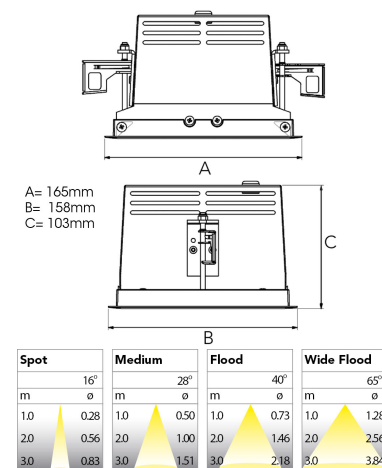

ORION I 1500, 930 (BBBL), FRAME, FLOOD W/ GLASS, BLACK

- ✓ Pour un plafond à l'aspect net et discret
- ✓ Fait pivoter le faisceau lumineux jusqu'à 30° dans n'importe quelle direction
- ✓ Disponible en blanc, noir et gris

TECHNICAL SPECIFICATION

Product Code	300-505-20
Colour	Black
Control	On/off
CRI light colour	930 (BBBL)
Delivered lumen output lm	1266
Driver	Stand alone, included
EEL	E
Light distribution	Flood
Lightsource	LED COB
Mains input voltage	220-240 V
Measurements A	165
Measurements B	158
Measurements C	103
Mounting	Recessed
Position	360°/30°
Lifetime	L80 B10, 50.000h
Protection	IP 20, class III
Sawing instructions x	157
Sawing instructions y	150
Start Time	Instant
System power W	9,3
Unit	mm
Weight	0,9

157 x 150mm