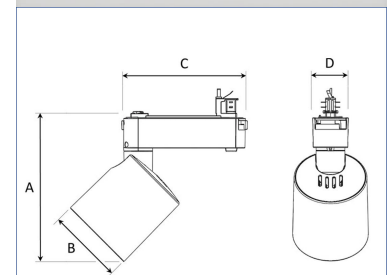

REVOC 3000, 940, WIDE FLOOD, GREY

ITAB

- ✓ Design épuré et minimaliste
- ✓ Une gamme de puissances de faibles à élevées, deux tailles
- ✓ Facilité de réglage
- ✓ Driver intégré dans le rail
- ✓ Disponible en blanc, noir et gris

TECHNICAL SPECIFICATION

Product Code	287-543-30
Colour	Grey
Control	On/off
CRI light colour	940
Delivered lumen output lm	2800
Driver	Built in
EEL	E
Light distribution	Wide flood
Lightsource	LED COB
Mains input voltage	220-240V
Measurements A	198
Measurements B	104
Measurements C	167
Measurements D	49
Mounting	Track
Position	360°/90°
Lifetime	L80 B10, 50.000h
Protection	IP 20, class I
Start Time	Instant
System power W	24,5
Unit	mm
Weight	1,0

A= 198mm C= 167mm
B= 104mm D= 49mm

Spot		Medium		Flood		Wide Flood	
m	°	m	°	m	°	m	°
1.0	0.25	1.0	0.48	1.0	0.69	1.0	1.07
2.0	0.49	2.0	0.95	2.0	1.39	2.0	2.14
3.0	0.74	3.0	1.43	3.0	2.08	3.0	3.22