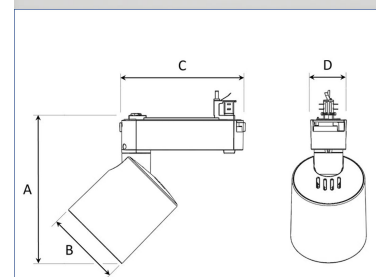

REVOC 3000, 940, SPOT, GREY

ITAB

- ✓ Design épuré et minimaliste
- ✓ Une gamme de puissances de faibles à élevées, deux tailles
- ✓ Facilité de réglage
- ✓ Driver intégré dans le rail
- ✓ Disponible en blanc, noir et gris

TECHNICAL SPECIFICATION

Product Code	287-540-30
Colour	Grey
Control	On/off
CRI light colour	940
Delivered lumen output lm	2800
Driver	Built in
EEL	E
Light distribution	Spot
Lightsource	LED COB
Mains input voltage	220-240V
Measurements A	198
Measurements B	104
Measurements C	167
Measurements D	49
Mounting	Track
Position	360°/90°
Lifetime	L80 B10, 50.000h
Protection	IP 20, class I
Start Time	Instant
System power W	24,5
Unit	mm
Weight	1,0

A= 198mm C= 167mm
B= 104mm D= 49mm

Spot		Medium		Flood		Wide Flood	
14°		27°		38°		56°	
m	ø	m	ø	m	ø	m	ø
1.0	0.25	1.0	0.48	1.0	0.69	1.0	1.07
2.0	0.49	2.0	0.95	2.0	1.39	2.0	2.14
3.0	0.74	3.0	1.43	3.0	2.08	3.0	3.22