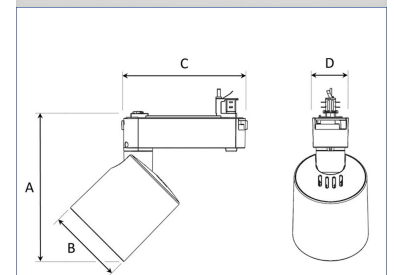

# REVOC 3000, 940, SPOT, WHITE

ITAB

- ✓ Design épuré et minimaliste
- ✓ Une gamme de puissances de faibles à élevées, deux tailles
- ✓ Facilité de réglage
- ✓ Driver intégré dans le rail
- ✓ Disponible en blanc, noir et gris

## TECHNICAL SPECIFICATION

Product Code	287-540-10
Colour	White
Control	On/off
CRI light colour	940
Delivered lumen output lm	2800
Driver	Built in
EEL	E
Light distribution	Spot
Lightsource	LED COB
Mains input voltage	220-240V
Measurements A	198
Measurements B	104
Measurements C	167
Measurements D	49
Mounting	Track
Position	360°/90°
Lifetime	L80 B10, 50.000h
Protection	IP 20, class I
Start Time	Instant
System power W	24,5
Unit	mm
Weight	1,0

A= 198mm C= 167mm  
B= 104mm D= 49mm

Spot		Medium		Flood		Wide Flood	
m	°	m	°	m	°	m	°
1.0	14°	1.0	27°	1.0	38°	1.0	56°
2.0	0.25	2.0	0.48	2.0	0.69	2.0	1.07
3.0	0.49	3.0	0.95	3.0	1.39	3.0	2.14
	0.74		1.43		2.08		3.22