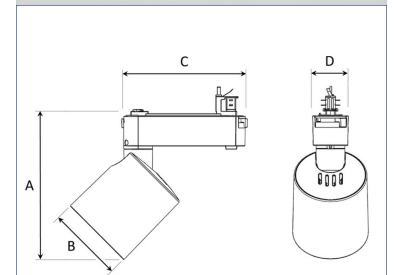

REVOC 4000, 940, MEDIUM, BLACK

- ✓ Design épuré et minimaliste
- ✓ Une gamme de puissances de faibles à élevées, deux tailles
- ✓ Facilité de réglage
- ✓ Driver intégré dans le rail
- ✓ Disponible en blanc, noir et gris

TECHNICAL SPECIFICATION

Product Code	287-551-20
Colour	Black
Control	On/off
CRI light colour	940
Delivered lumen output lm	3800
Driver	Built in
EEL	E
Light distribution	Medium
Lightsource	LED COB
Mains input voltage	220-240V
Measurements A	198
Measurements B	104
Measurements C	167
Measurements D	49
Mounting	Track
Position	360°/90°
Lifetime	L80 B10, 50.000h
Protection	IP 20, class I
Start Time	Instant
System power W	36
Unit	mm
Weight	1,0

A= 198mm C= 167mm
B= 104mm D= 49mm

Spot		Medium		Flood		Wide Flood	
14°		27°		38°		56°	
m	ø	m	ø	m	ø	m	ø
1.0	0.25	1.0	0.48	1.0	0.69	1.0	1.07
2.0	0.49	2.0	0.95	2.0	1.39	2.0	2.14
3.0	0.74	3.0	1.43	3.0	2.08	3.0	3.22