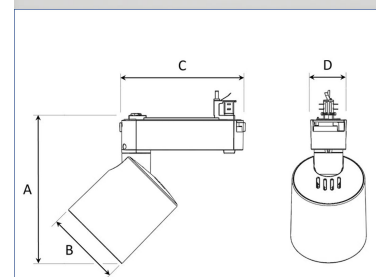

REVOC 3000, 940, FLOOD, BLACK

ITAB

- ✓ Design épuré et minimaliste
- ✓ Une gamme de puissances de faibles à élevées, deux tailles
- ✓ Facilité de réglage
- ✓ Driver intégré dans le rail
- ✓ Disponible en blanc, noir et gris

TECHNICAL SPECIFICATION

Product Code	287-542-20
Colour	Black
Control	On/off
CRI light colour	940
Delivered lumen output lm	2800
Driver	Built in
EEL	E
Light distribution	Flood
Lightsource	LED COB
Mains input voltage	220-240V
Measurements A	198
Measurements B	104
Measurements C	167
Measurements D	49
Mounting	Track
Position	360°/90°
Lifetime	L80 B10, 50.000h
Protection	IP 20, class I
Start Time	Instant
System power W	24,5
Unit	mm
Weight	1,0

A= 198mm C= 167mm
B= 104mm D= 49mm

Spot	Medium	Flood	Wide Flood
m	ø	m	ø
1.0	0.25	1.0	0.48
2.0	0.49	2.0	0.95
3.0	0.74	3.0	1.43