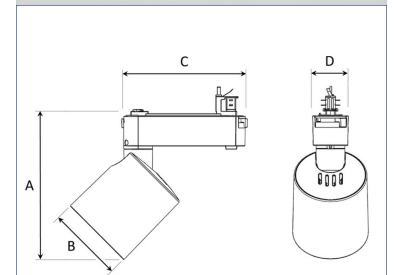

REVOC 3000, 940, FLOOD, WHITE

- ✓ Design épuré et minimaliste
- ✓ Une gamme de puissances de faibles à élevées, deux tailles
- ✓ Facilité de réglage
- ✓ Driver intégré dans le rail
- ✓ Disponible en blanc, noir et gris

TECHNICAL SPECIFICATION

Product Code	287-542-10
Colour	White
Control	On/off
CRI light colour	940
Delivered lumen output lm	2800
Driver	Built in
EEL	E
Light distribution	Flood
Lightsource	LED COB
Mains input voltage	220-240V
Measurements A	198
Measurements B	104
Measurements C	167
Measurements D	49
Mounting	Track
Position	360°/90°
Lifetime	L80 B10, 50.000h
Protection	IP 20, class I
Start Time	Instant
System power W	24,5
Unit	mm
Weight	1,0

A= 198mm C= 167mm
B= 104mm D= 49mm

Spot		Medium		Flood		Wide Flood	
m	°	m	°	m	°	m	°
1.0	0.25	1.0	0.48	1.0	0.69	1.0	1.07
2.0	0.49	2.0	0.95	2.0	1.39	2.0	2.14
3.0	0.74	3.0	1.43	3.0	2.08	3.0	3.23