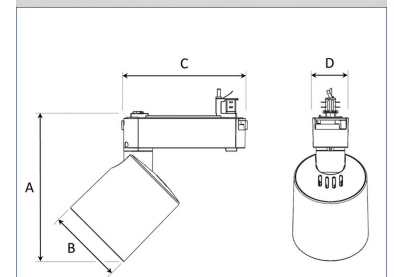

# REVOC 3000, 930 (BBBL), WIDE FLOOD, GREY

ITAB

- ✓ Design épuré et minimaliste
- ✓ Une gamme de puissances de faibles à élevées, deux tailles
- ✓ Facilité de réglage
- ✓ Driver intégré dans le rail
- ✓ Disponible en blanc, noir et gris

## TECHNICAL SPECIFICATION

Product Code	287-503-30
Colour	Grey
Control	On/off
CRI light colour	930 (BBBL)
Delivered lumen output lm	2700
Driver	Built in
EEL	E
Light distribution	Wide flood
Lightsource	LED COB
Mains input voltage	220-240 V
Measurements A	198
Measurements B	104
Measurements C	167
Measurements D	49
Mounting	Track
Position	360°/90°
Lifetime	L80 B10, 50.000h
Protection	IP 20, class I
Start Time	Instant
System power W	22
Unit	mm
Weight	1

A= 198mm  
B= 104mm  
C= 167mm  
D= 49mm

Spot		Medium		Flood		Wide Flood	
m	°	m	°	m	°	m	°
1.0	14°	1.0	27°	1.0	38°	1.0	56°
2.0	0.25	2.0	0.48	2.0	0.69	2.0	1.07
3.0	0.49	3.0	0.95	3.0	1.39	3.0	2.14
	0.74		1.43		2.08		3.22