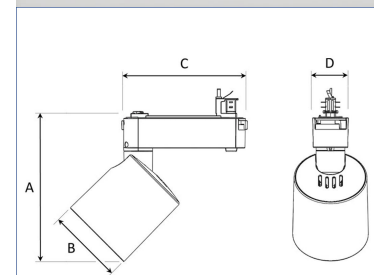

# REVOC 4000, 930 (BBBL), SPOT, BLACK

- ✓ Design épuré et minimaliste
- ✓ Une gamme de puissances de faibles à élevées, deux tailles
- ✓ Facilité de réglage
- ✓ Driver intégré dans le rail
- ✓ Disponible en blanc, noir et gris

## TECHNICAL SPECIFICATION

Product Code	287-510-20
Colour	Black
Control	On/off
CRI light colour	930 (BBBL)
Delivered lumen output lm	3850
Driver	Built in
EEL	E
Light distribution	Spot
Lightsource	LED COB
Mains input voltage	220-240 V
Measurements A	198
Measurements B	104
Measurements C	167
Measurements D	49
Mounting	Track
Position	360°/90°
Lifetime	L80 B10, 50.000h
Protection	IP 20, class I
Start Time	Instant
System power W	35
Unit	mm
Weight	1

A= 198mm C= 167mm  
B= 104mm D= 49mm

Spot		Medium		Flood		Wide Flood	
m	°	m	°	m	°	m	°
1.0	0.25	1.0	0.48	1.0	0.69	1.0	1.07
2.0	0.49	2.0	0.95	2.0	1.39	2.0	2.14
3.0	0.74	3.0	1.43	3.0	2.08	3.0	3.22