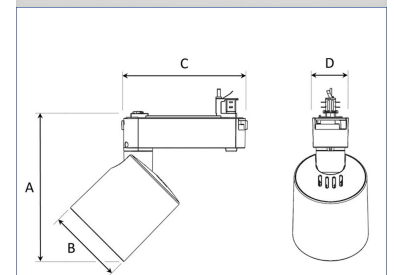

# REVOC 3000, 930 (BBBL), SPOT, BLACK

ITAB

- ✓ Design épuré et minimaliste
- ✓ Une gamme de puissances de faibles à élevées, deux tailles
- ✓ Facilité de réglage
- ✓ Driver intégré dans le rail
- ✓ Disponible en blanc, noir et gris

## TECHNICAL SPECIFICATION

Product Code	287-500-20
Colour	Black
Control	On/off
CRI light colour	930 (BBBL)
Delivered lumen output lm	2700
Driver	Built in
EEL	E
Light distribution	Spot
Lightsource	LED COB
Mains input voltage	220-240 V
Measurements A	198
Measurements B	104
Measurements C	167
Measurements D	49
Mounting	Track
Position	360°/90°
Lifetime	L80 B10, 50.000h
Protection	IP 20, class I
Start Time	Instant
System power W	22
Unit	mm
Weight	1

A= 198mm C= 167mm  
B= 104mm D= 49mm

Spot		Medium		Flood		Wide Flood	
m	°	m	°	m	°	m	°
1.0	0.25	1.0	0.48	1.0	0.69	1.0	1.07
2.0	0.49	2.0	0.95	2.0	1.39	2.0	2.14
3.0	0.74	3.0	1.43	3.0	2.08	3.0	3.22