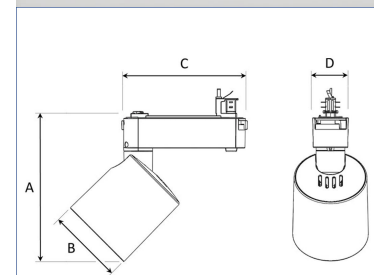

REVOC 3000, 930 (BBBL), SPOT, WHITE

- ✓ Design épuré et minimaliste
- ✓ Une gamme de puissances de faibles à élevées, deux tailles
- ✓ Facilité de réglage
- ✓ Driver intégré dans le rail
- ✓ Disponible en blanc, noir et gris

TECHNICAL SPECIFICATION

Product Code	287-500-10
Colour	White
Control	On/off
CRI light colour	930 (BBBL)
Delivered lumen output lm	2700
Driver	Built in
EEL	E
Light distribution	Spot
Lightsource	LED COB
Mains input voltage	220-240 V
Measurements A	198
Measurements B	104
Measurements C	167
Measurements D	49
Mounting	Track
Position	360°/90°
Lifetime	L80 B10, 50.000h
Protection	IP 20, class I
Start Time	Instant
System power W	22
Unit	mm
Weight	1

A= 198mm C= 167mm
B= 104mm D= 49mm

Spot		Medium		Flood		Wide Flood	
m	°	m	°	m	°	m	°
1.0	0.25	1.0	0.48	1.0	0.69	1.0	1.07
2.0	0.49	2.0	0.95	2.0	1.39	2.0	2.14
3.0	0.74	3.0	1.43	3.0	2.08	3.0	3.22