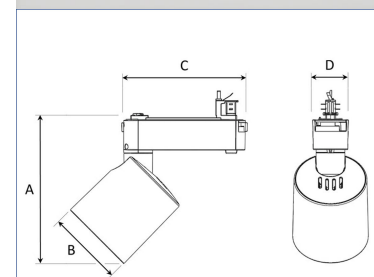

# REVOC 4000, 930 (BBBL), FLOOD, GREY

ITAB

- ✓ Design épuré et minimaliste
- ✓ Une gamme de puissances de faibles à élevées, deux tailles
- ✓ Facilité de réglage
- ✓ Driver intégré dans le rail
- ✓ Disponible en blanc, noir et gris

## TECHNICAL SPECIFICATION

Product Code	287-512-30
Colour	Grey
Control	On/off
CRI light colour	930 (BBBL)
Delivered lumen output lm	3850
Driver	Built in
EEL	E
Light distribution	Flood
Lightsource	LED COB
Mains input voltage	220-240 V
Measurements A	198
Measurements B	104
Measurements C	167
Measurements D	49
Mounting	Track
Position	360°/90°
Lifetime	L80 B10, 50.000h
Protection	IP 20, class I
Start Time	Instant
System power W	35
Unit	mm
Weight	1

A= 198mm C= 167mm  
B= 104mm D= 49mm

Spot		Medium		Flood		Wide Flood	
m	°	m	°	m	°	m	°
1.0	0.25	1.0	0.48	1.0	0.69	1.0	1.07
2.0	0.49	2.0	0.95	2.0	1.39	2.0	2.14
3.0	0.74	3.0	1.43	3.0	2.08	3.0	3.22