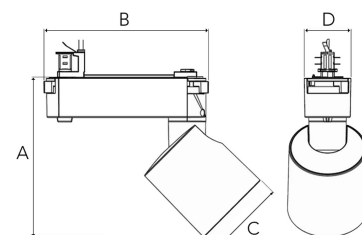

REVOC MINI 2000, 930 (BBBL), SPOT W/ GLASS, GREY

ITAB

- ✓ Design épuré et minimaliste
- ✓ Une gamme de puissances de faibles à élevées
- ✓ Facilité de réglage
- ✓ Driver intégré dans le rail
- ✓ Disponible en blanc, noir et gris.

TECHNICAL SPECIFICATION

Product Code	285-510-30
Colour	Grey
Control	On/off
CRI light colour	930 (BBBL)
Delivered lumen output lm	1689
Driver	Built in
EEL	E
Light distribution	Spot
Lightsource	LED COB
Mains input voltage	220-240 V
Measurements A	166
Measurements B	172
Measurements C	83,5
Measurements D	49
Mounting	Track
Position	360°/90°
Lifetime	L80 B10, 50.000h
Protection	IP 20, class I
Start Time	Instant
System power W	12,5
Unit	mm
Weight	0,76

A= 166mm, B= 172mm
C= 83,5mm, D= 45mm

Spot	Medium	Flood	Wide Flood
16°	28°	40°	65°
m	m	m	m
1.0	1.0	1.0	1.0
0.28	0.50	0.73	1.28
2.0	2.0	2.0	2.0
0.56	1.00	1.46	2.56
3.0	3.0	3.0	3.0
0.83	1.51	2.18	3.84