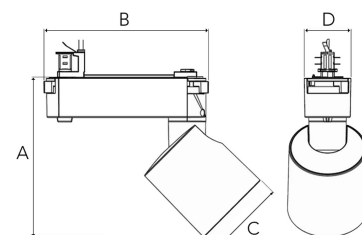

REVOC MINI 2500, 930 (BBBL), MEDIUM W/ GLASS, BLACK

ITAB

- ✓ Design épuré et minimaliste
- ✓ Une gamme de puissances de faibles à élevées
- ✓ Facilité de réglage
- ✓ Driver intégré dans le rail
- ✓ Disponible en blanc, noir et gris.

TECHNICAL SPECIFICATION

Product Code	285-591-20
Colour	Black
Control	On/off
CRI light colour	930 (BBBL)
Delivered lumen output lm	2468
Driver	Built in
EEL	E
Light distribution	Medium
Lightsource	LED COB
Mains input voltage	220-240 V
Measurements A	166
Measurements B	172
Measurements C	83,5
Measurements D	49
Mounting	Track
Position	360°/90°
Lifetime	L80 B10, 50.000h
Protection	IP 20, class I
Start Time	Instant
System power W	18,4
Unit	mm
Weight	0,76

A= 166mm, B= 172mm
C= 83,5mm, D= 45mm

Spot	Medium	Flood	Wide Flood
16°	28°	40°	65°
m	m	m	m
1.0	1.0	1.0	1.0
0.28	0.50	0.73	1.28
2.0	2.0	2.0	2.0
0.56	1.00	1.46	2.56
3.0	3.0	3.0	3.0
0.83	1.51	2.18	3.84