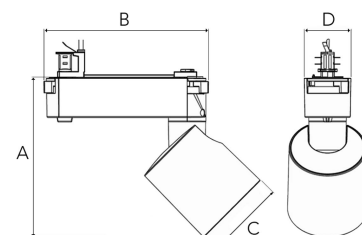

REVOC MINI 2500, 930 (BBBL), FLOOD W/ GLASS, GREY

ITAB

- ✓ Design épuré et minimaliste
- ✓ Une gamme de puissances de faibles à élevées
- ✓ Facilité de réglage
- ✓ Driver intégré dans le rail
- ✓ Disponible en blanc, noir et gris.

TECHNICAL SPECIFICATION

Product Code	285-592-30
Colour	Grey
Control	On/off
CRI light colour	930 (BBBL)
Delivered lumen output lm	2468
Driver	Built in
EEL	E
Light distribution	Flood
Lightsource	LED COB
Mains input voltage	220-240 V
Measurements A	166
Measurements B	172
Measurements C	83,5
Measurements D	49
Mounting	Track
Position	360°/90°
Lifetime	L80 B10, 50.000h
Protection	IP 20, class I
Start Time	Instant
System power W	18,4
Unit	mm
Weight	0,76

A= 166mm, B= 172mm
C= 83,5mm, D= 45mm

Spot	Medium	Flood	Wide Flood
16°	28°	40°	65°
m	m	m	m
1.0	1.0	1.0	1.0
0.28	0.50	0.73	1.28
2.0	1.00	1.46	2.56
3.0	1.51	2.18	3.84