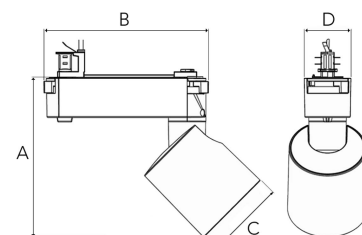

REVOC MINI 2500, 930 (BBBL), FLOOD W/ GLASS, WHITE

ITAB

- ✓ Design épuré et minimaliste
- ✓ Une gamme de puissances de faibles à élevées
- ✓ Facilité de réglage
- ✓ Driver intégré dans le rail
- ✓ Disponible en blanc, noir et gris.

TECHNICAL SPECIFICATION

Product Code	285-592-10
Colour	White
Control	On/off
CRI light colour	930 (BBBL)
Delivered lumen output lm	2468
Driver	Built in
EEL	E
Light distribution	Flood
Lightsource	LED COB
Mains input voltage	220-240 V
Measurements A	166
Measurements B	172
Measurements C	83,5
Measurements D	49
Mounting	Track
Position	360°/90°
Lifetime	L80 B10, 50.000h
Protection	IP 20, class I
Start Time	Instant
System power W	18,4
Unit	mm
Weight	0,76

A= 166mm, B= 172mm
C= 83,5mm, D= 45mm

Spot	Medium	Flood	Wide Flood
16°	28°	40°	65°
m	m	m	m
1.0	1.0	1.0	1.0
0.28	0.50	0.73	1.28
2.0	0.56	1.00	2.56
3.0	0.83	1.46	3.84
		2.18	