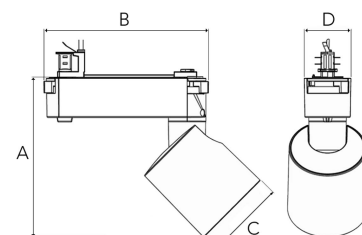

REVOC MINI 2500, 930 (BBBL), SPOT W/ GLASS, BLACK

ITAB

- ✓ Design épuré et minimaliste
- ✓ Une gamme de puissances de faibles à élevées
- ✓ Facilité de réglage
- ✓ Driver intégré dans le rail
- ✓ Disponible en blanc, noir et gris.

TECHNICAL SPECIFICATION

Product Code	285-590-20
Colour	Black
Control	On/off
CRI light colour	930 (BBBL)
Delivered lumen output lm	2468
Driver	Built in
EEL	E
Light distribution	Spot
Lightsource	LED COB
Mains input voltage	220-240 V
Measurements A	166
Measurements B	172
Measurements C	83,5
Measurements D	49
Mounting	Track
Position	360°/90°
Lifetime	L80 B10, 50.000h
Protection	IP 20, class I
Start Time	Instant
System power W	18,4
Unit	mm
Weight	0,76

A= 166mm, B= 172mm
C= 83,5mm, D= 45mm

Spot	Medium	Flood	Wide Flood
16°	28°	40°	65°
m	m	m	m
ø	ø	ø	ø
1.0	1.0	1.0	1.0
0.28	0.50	0.73	1.28
2.0	2.0	2.0	2.0
0.56	1.00	1.46	2.56
3.0	3.0	3.0	3.0
0.83	1.51	2.18	3.84