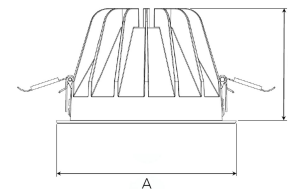

Titan XL 4000, 930 (BBBL), Medium w/ glass, White

- ✓ Pour un plafond à l'aspect net et discret
- ✓ Lumière confortable, peu éblouissante
- ✓ Disponible en différentes tailles et puissances lumineuses
- ✓ Installation sans outil
- ✓ Disponible en blanc, noir et gris

Technical specification

Product Code	284-501-10
Colour	White
Control	On/off
CRI light colour	930 (BBBL)
Delivered lumen output lm	3766
Driver	Stand alone, included
EEL	E
Light distribution	Medium
Lightsource	LED COB
Mains input voltage	220-240 V
Measurements A	195
Measurements B	122
Mounting	Recessed
Position	Fixed
Lifetime	L80 B10, 50.000h
Protection	IP 20, class III
Sawing instructions diameter	178
Start Time	Instant
System power W	30,1
Unit	mm
Weight	0,85

A= 195mm, B= 122mm

Spot	14°		Medium		26°		Flood		37°		Wide Flood		55°	
	m	ø	m	ø	m	ø	m	ø	m	ø	m	ø	m	ø
1.0	0.24	0.24	1.0	0.47	1.0	0.47	1.0	0.68	1.0	0.68	1.0	1.05	1.0	1.05
2.0	0.48	0.48	2.0	0.94	2.0	0.94	2.0	1.35	2.0	1.35	2.0	2.10	2.0	2.10
3.0	0.72	0.72	3.0	1.41	3.0	1.41	3.0	2.03	3.0	2.03	3.0	3.15	3.0	3.15

178mm