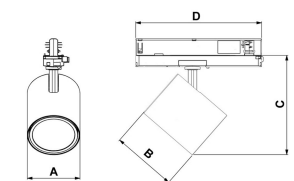

Zen Evo Mini, White, 3000, 930, Spot, segmented, Track

ITAB

- ✓ □ Design très dépouillé/minimaliste
- ✓ □ Trois faisceaux différents pour la répartition de la lumière
- ✓ □ Système de commande électronique intégré à l'adaptateur
- ✓ □ Technologie LED « chip on board » extrêmement efficace
- ✓ □ Disponible en blanc, noir et gris.

Technical specification

Product Code	367-01071510013
Colour	White
Control	On/off
CRI light colour	930 (BBBL)
Delivered lumen output lm	2950
Driver	Built in
EEL	E
Light distribution	Spot
Lightsource	LED COB
Mains input voltage	220-240V
Measurements A	86
Measurements B	106
Measurements C	164
Measurements D	206
Measurements E	134
Mounting	Track
Position	360°/90°
Lifetime	L80 B10 50.000h
Protection	IP 20, class II
Start Time	Instant
System power W	18,8
Unit	mm
Weight	0,49

A= 86 mm, B= 106 mm, C= 164 mm, D= 206 mm

Spot	Medium	Flood	Wide Flood
19°	29°	49°	70°
m	m	m	m
1.0	1.0	1.0	1.0
0.31	0.52	0.76	1.16
2.0	2.0	2.0	2.0
0.62	1.05	1.52	2.32
3.0	3.0	3.0	3.0
0.93	1.57	2.28	3.48